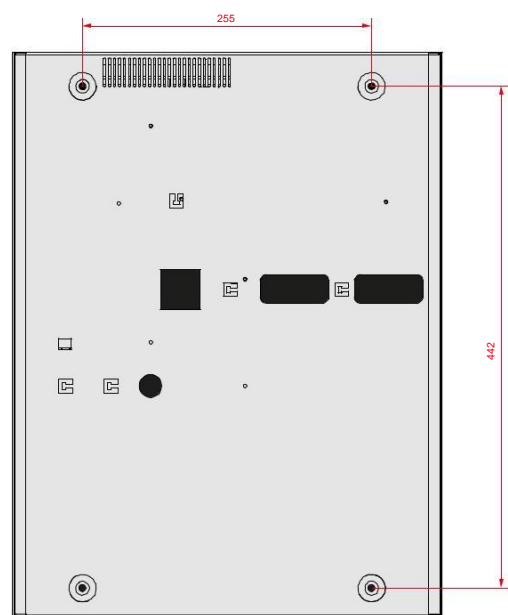

Previdia
Compact i
stort kabinett

PRODUKT NR

101402 - PREVIDIA- C050SG

Brannsentral med 1 sløyfe med inntil 64 adresser, lite kabinett, grå farge

101403 - PREVIDIA- C100SG

Brannsentral med 1 sløyfe med inntil 240 adresser, liten kabinett, grå farge

101404 - PREVIDIA- C200SG

Brannsentral med 2 sløyfer med inntil 240 adresser, liten kabinett, grå farge

101405 - PREVIDIA- C200LG

Brannsentral med 2 sløyfer med inntil 240 adresser, stort kabinett, grå farge