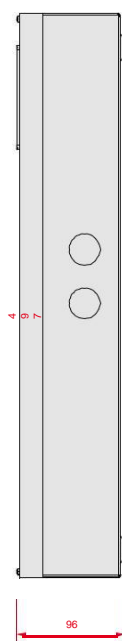

Previdia
Compact i
stort kabinett

PRODUKT NR

101402 - PREVIDIA- C050SG

Brannsentral med 1 sløyfe med inntil 64 adresser, lite kabinett, grå farge

101403 - PREVIDIA- C100SG

Brannsentral med 1 sløyfe med inntil 240 adresser, liten kabinett, grå farge

101404 - PREVIDIA- C200SG

Brannsentral med 2 sløyfer med inntil 240 adresser, liten kabinett, grå farge

101405 - PREVIDIA- C200LG

Brannsentral med 2 sløyfer med inntil 240 adresser, stort kabinett, grå farge