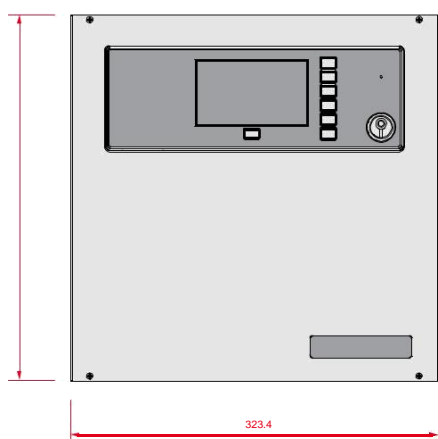

PREVIDIA COMPACT

Previdia
Compact i
lite kabinett