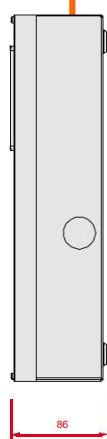

PREVIDIA COMPACT

Previdia
Compact i
lite kabinett

PRODUKT NR

101402 - PREVIDIA- C050SG

Brannsentral med 1 sløyfe med inntil 64 adresser, lite kabinett, grå farge

101403 - PREVIDIA- C100SG

Brannsentral med 1 sløyfe med inntil 240 adresser, liten kabinett, grå farge

101404 - PREVIDIA- C200SG

Brannsentral med 2 sløyfer med inntil 240 adresser, liten kabinett, grå farge

101405 - PREVIDIA- C200LG

Brannsentral med 2 sløyfer med inntil 240 adresser, stort kabinett, grå farge