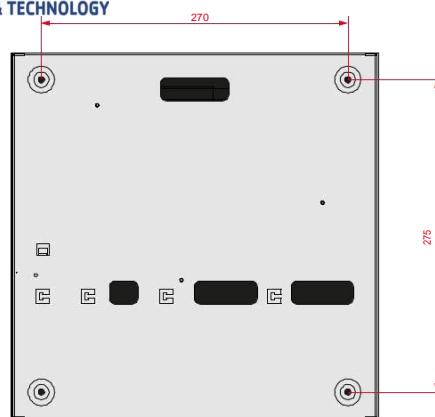

PREVIDIA COMPACT

Previdia
Compact i
lite kabinett