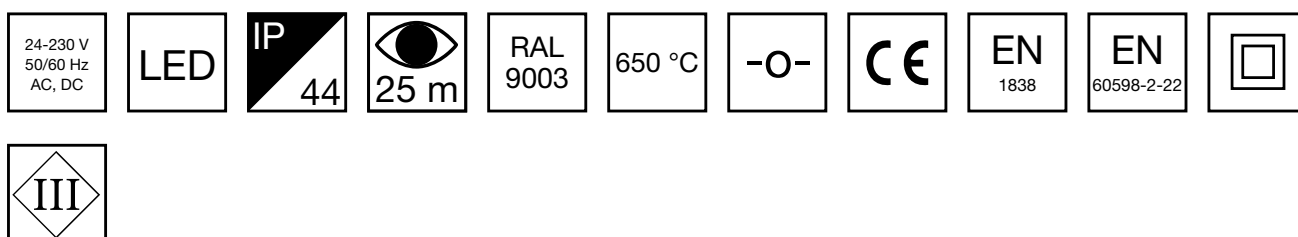

ESC 90 HÄNVISNINGSSARMATUR TWT9071W

24-230 V centralmatade hänvisningsarmatur

ESC 90 är en hänvisningsarmatur. Den senaste tekniken kombineras med modern belysningsdesign. Tack vare högkvalitativ elektronik-, optik- och mekanikkonstruktion har armaturen ett jämnt belyst piktogram, låg strömförbrukning, samt ett slankt utseende.

Det är enkelt att byta piktogram, plastskivan bara skjuts på plats. ESC 90 hänvisningsarmatur är enkel att installera i taket eller på väggen. Den kan användas både ensidig och dubbelsidig, och monteras på ytan eller infälld. ESC 90 är särskilt enkel och snabb att installera tack vare en separat montageedel, i vilken även strömförsörjningen är ansluten.

ENSKILD FÖRPACKADE ARMATURER

Produktkod som börjar med Y innehåller en enskild förpackade armatur samt de piktogram som förtecknas i tabell. Produktkod som börjar med TW innehåller endast armaturen.

Produktkod	E-nummer	Piktogram	Pictogramkod	Piktograminfo
Y9071W120			PB401	2-sidigt, 25 m

Produktkod	TWT9071W
Montage (standard)	tak, vägg
Montage (med tillbehör)	infälld, flagg, pendel
Tullkod	94056080
GTIN-kod	6438045020563
ETIM-produktklass	EC001957
Längd	268 mm
Bredd	40 mm
Höjd	202 mm
Vikt	0,44 kg
Max inmatningseffekt VA	2 VA (24 V), 5,5 VA (230 V)
Max inmatningseffekt W	1,5 W (24 V), 2 W (230 V)
Nominell anslutningsspänning	24-230 V, 50/60 Hz AC, DC
Skyddsklass	III(24V),II(230V)
IP-klass	IP44
Drifttemperatur min-max	-30...+50 °C
Glödtrådtest för plastikomponent	650 °C
Läsavstånd	25 m
Ljuskälla	LED
Stommmaterial	plast