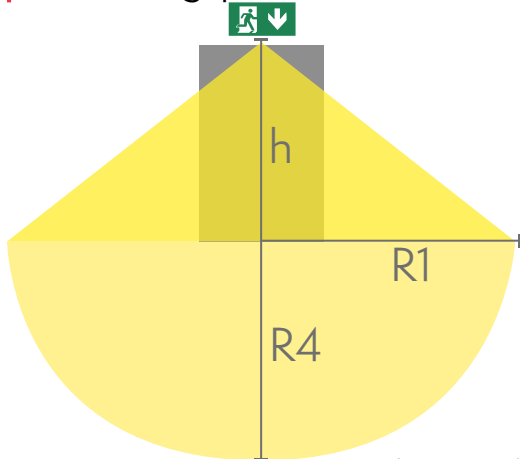

ENSKILD FÖRPACKADE ARMATURER

Produktkod som börjar med Y innehåller en enskild förpackade armatur samt de piktogram som förtecknas i tabell. Produktkod som börjar med TW innehåller endast armaturen.

Produktkod	E-nummer	Piktogram	Pictogramkod	Piktograminfo
Y9071W120			PB401	2-sidigt, 25 m

Produktkod	TWT9071W
Montage (standard)	tak, vägg
Montage (med tillbehör)	infälld, flagg, pendel
Tullkod	94056080
GTIN-kod	6438045020563
ETIM-produktklass	EC001957
Längd	268 mm
Bredd	40 mm
Höjd	202 mm
Vikt	0,44 kg
Max inmatningseffekt VA	2 VA (24 V), 5,5 VA (230 V)
Max inmatningseffekt W	1,5 W (24 V), 2 W (230 V)
Nominell anslutningsspänning	24-230 V, 50/60 Hz AC, DC
Skyddsklass	III(24V),II(230V)
IP-klass	IP44
Drifttemperatur min-max	-30...+50 °C
Glödtrådtest för plastikomponent	650 °C
Läsavstånd	25 m
Ljuskälla	LED
Stommmaterial	plast

R1 avstånd från vägg (X-axel)
R4 Avstånd från vägg (Y-axel)
TWT9071W

Montagehöjd (m)	Lux nivå under armaturen	R1 (m)	R4 (m)	R1 (m)	R4 (m)
		1 lux	1 lux	0,5 lux	0,5 lux
2	1.5	0.5	0.5	1	1
2,5	1.1	0.5	0.5	1	1