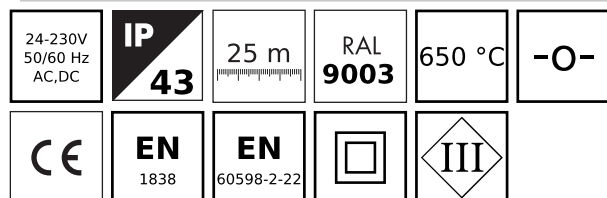

Esc 90 hänvisningsarmatur TWT9071W

24-230 V centralmatade hänvisningsarmatur

Produktinformation	
ID (Product code) (SE)	TWT9071W
System (SE)	Icke-adresserbara 24–230 V armaturer med central strömförsörjning
Montage	Tak, Vägg
Montage (med tillbehör)	Flagg, Pendel, Infälld
Tullkod	94056180
GTIN-kod	6438045020563
ETIM class	[EC001957]
Längd	268 mm
Bredd	40 mm
Höjd	202 mm
Vikt	0,44 kg
Färg	RAL9003 (Signal white)
Skyddsklass	III (24 V), II (230 V)
IP-klass	IP43
Drifttemperatur Min - Max (°C) (SE)	-30...+50
Läsavstånd	25 m
Ljuskälla	LED
Stommmaterial	plast
Elektrisk montage	2 x 2,5 mm ² (24 V), 3 x 2,5 mm ² (230 V)
Glödtrådstest för plastikomponent (°C)	650 °C
Nominell anslutningsspänning	24-230 V, 50/60 Hz AC, DC
Max inmatningseffekt W	1,5 W (24 V), 2 W (230 V)
Max inmatningseffekt VA	2 VA (24 V), 5,5 VA (230 V)

Dimensioner [mm]

Esc 90 hänvisningsarmatur TWT9071W

Nödbelysning för öppna ytor (takmontage)

- 0,5 lux-tabell för öppna ytor, enligt normen EN 1838, 0,5 m område på sidorna är beräknat i tabellen.
- Beräkningsplan 0,02 m, mätresultat i batteridrift.