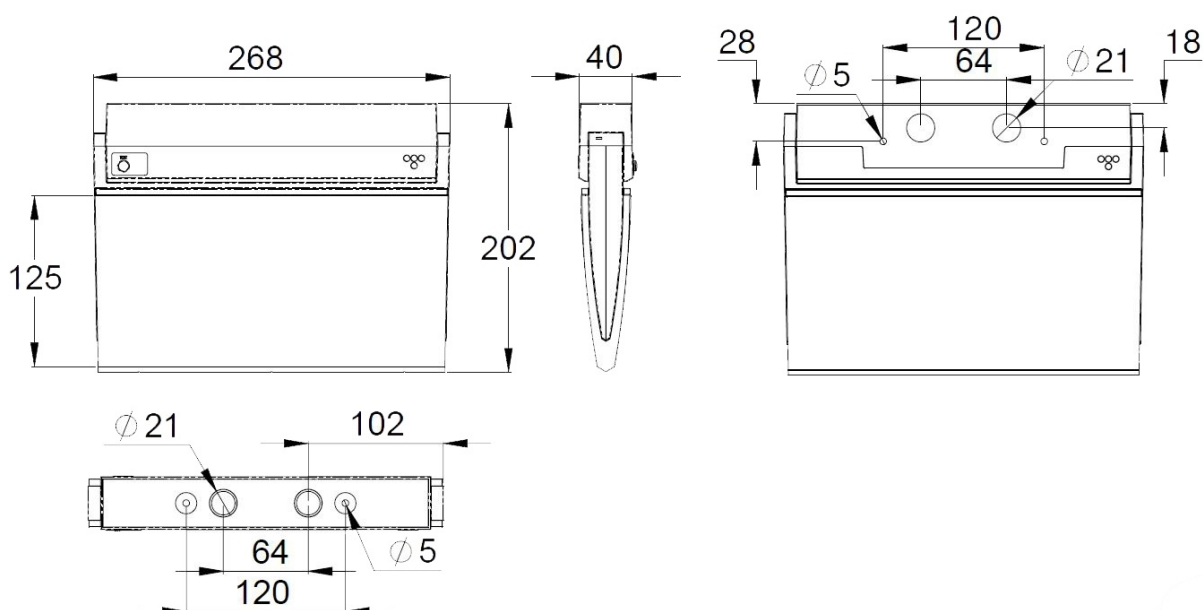

Esc 90 hänvisningsarmatur TWT9071W

24-230 V centralmatade hänvisningsarmatur

Produktinformation	
ID (Product code) (SE)	TWT9071W
System (SE)	Icke-adresserbara 24–230 V armaturer med central strömförsörjning
Montage	Tak, Vägg
Montage (med tillbehör)	Flagg, Pendel, Infälld
Tullkod	94056180
GTIN-kod	6438045020563
ETIM class	[EC001957]
Längd	268 mm
Bredd	40 mm
Höjd	202 mm
Vikt	0,44 kg
Färg	RAL9003 (Signal white)
Skyddsklass	III (24 V), II (230 V)
IP-klass	IP43
Drifttemperatur Min - Max (°C) (SE)	-30...+50
Läsavstånd	25 m
Ljuskälla	LED
Stommmaterial	plast
Elektrisk montage	2 x 2,5 mm ² (24 V), 3 x 2,5 mm ² (230 V)
Glödtrådstest för plastikomponent (°C)	650 °C
Nominell anslutningsspänning	24-230 V, 50/60 Hz AC, DC
Max inmatningseffekt W	1,5 W (24 V), 2 W (230 V)
Max inmatningseffekt VA	2 VA (24 V), 5,5 VA (230 V)

Dimensioner [mm]

Esc 90 hänvisningsarmatur TWT9071W

Nödbelysning för öppna ytor (takmontage)

- 0,5 lux-tabell för öppna ytor, enligt normen EN 1838, 0,5 m område på sidorna är beräknat i tabellen.
- Beräkningsplan 0,02 m, mätresultat i batteridrift.

R1 Avstånd från vägg (X-axel)

R2 Avstånd mellan armaturerna (X-axel)

R3 Avstånd mellan armaturerna (Y-axel)

R4 Avstånd från vägg (Y-axel)

Montagehöjd (m)	Lux nivå under armaturen (lx)	R1 (m)	R4 (m)	R1 (m)	R4 (m)
-	-	1 lx	1 lx	0.5 lx	0.5 lx
2	1.5	0.5	0.5	1	1
2.5	1.1	0.5	0.5	1	1