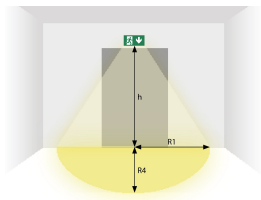

Esc 90 hänvisningsarmatur TWT9071W

24-230 V centralmatade hänvisningsarmatur

Produktinformation	
ID (Product code) (SE)	TWT9071W
System (SE)	Icke-adresserbara 24–230 V armaturer med central strömförsörjning
Montage	Tak, Vägg
Montage (med tillbehör)	Flagg, Pendel, Infälld
Tullkod	94056180
GTIN-kod	6438045020563
ETIM class	[EC001957]
Längd	268 mm
Bredd	40 mm
Höjd	202 mm
Vikt	0,44 kg
Färg	RAL9003 (Signal white)
Skyddsklass	III (24 V), II (230 V)
IP-klass	IP43
Drifttemperatur Min - Max (°C) (SE)	-30...+50
Läsavstånd	25 m
Ljuskälla	LED
Stommmaterial	plast
Elektrisk montage	2 x 2,5 mm ² (24 V), 3 x 2,5 mm ² (230 V)
Glödtrådstest för plastikomponent (°C)	650 °C
Nominell anslutningsspänning	24-230 V, 50/60 Hz AC, DC
Max inmatningseffekt W	1,5 W (24 V), 2 W (230 V)
Max inmatningseffekt VA	2 VA (24 V), 5,5 VA (230 V)

Dimensioner [mm]

Esc 90 hänvisningsarmatur TWT9071W

Nödbelysning för öppna ytor (takmontage)

- 0,5 lux-tabell för öppna ytor, enligt normen EN 1838, 0,5 m område på sidorna är beräknat i tabellen.
- Beräkningsplan 0,02 m, mätresultat i batteridrift.

R1 Avstånd från vägg (X-axel)

R2 Avstånd mellan armaturerna (X-axel)

R3 Avstånd mellan armaturerna (Y-axel)

R4 Avstånd från vägg (Y-axel)

Montagehöjd (m)	Lux nivå under armaturen (lx)	R1 (m)	R4 (m)	R1 (m)	R4 (m)
-	-	1 lx	1 lx	0.5 lx	0.5 lx
2	1.5	0.5	0.5	1	1
2.5	1.1	0.5	0.5	1	1