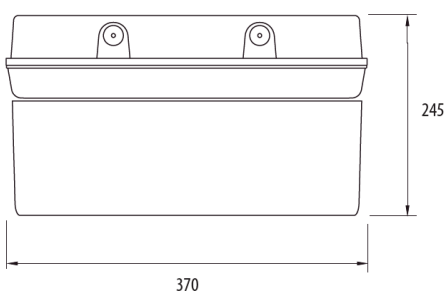

Utførelse

STS Selvtest
Leveres med piktogram

Montasje

Direkte i tak, på vegg eller med flagg konsoll

Kabelinnføring 6 stk 20 mm

Tilkobling MYN1-ST5: 4x2,5 mm² koblingsklemmer

Lyskilde MYN1-ST5: 4W LED 10W/15VA

Batteritype MYN1-ST5: NiMH 4,8V, 2,1Ah

Vekt 1,2kg

MEDFØLGER

1x Piktogram PN

1x Piktogram PH

1x Piktogram PV

Tilbehør

Nedhengt piktogram,

Alle piktogram samt takfester, veggfester og flagg konsoll medfølger

Mål (mm)

Enkelsidig

2-sidig med nedhengt piktogram

STS SELVTESTSYSTEM

*STS selvtestsystem utfører automatisk lyskildetest på under et halvt minutt en gang i uken og en årlig 60 minutters batteritest.
Eventuelle feil indikeres via LED på armaturens utside. LED fremviser også om hvilke feilverdier.