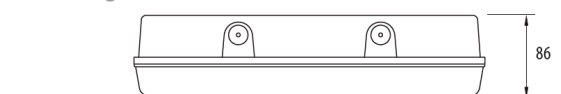

Alle piktogram samt takfester, veggfester og flagg konsoll medfølger

Mål (mm)

Enkelsidig

2-sidig med nedhengt piktogram

STS SELVTESTSYSTEM

*STS selvtestsystem utfører automatisk lyskildetest på under et halvt minutt en gang i uken og en årlig 60 minutters batteritest.
Eventuelle feil indikeres via LED på armaturens utside. LED fremviser også om hvilke feilverdier.