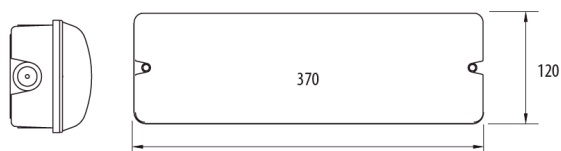

Utførelse

STS Selvtest
Leveres med piktogram

Montasje

Direkte i tak, på vegg eller med flagg konsoll

Kabelinnføring 6 stk 20 mm

Tilkobling MYN1-ST5: 4x2,5 mm² koblingsklemmer

Lyskilde MYN1-ST5: 4W LED 10W/15VA

Batteritype MYN1-ST5: NiMH 4,8V, 2,1Ah

Vekt 1,2kg

MEDFØLGER

1x Piktogram PN

1x Piktogram PH

1x Piktogram PV

Tilbehør

Nedhengt piktogram,

Alle piktogram samt takfester, veggfester og flagg konsoll medfølger

Mål (mm)

Enkelsidig

2-sidig med nedhengt piktogram

STS SELVTESTSYSTEM

*STS selvtestsystem utfører automatisk lyskildetest på under et halvt minutt en gang i uken og en årlig 60 minutters batteritest.
Eventuelle feil indikeres via LED på armaturens utside. LED fremviser også om hvilke feilverdier.