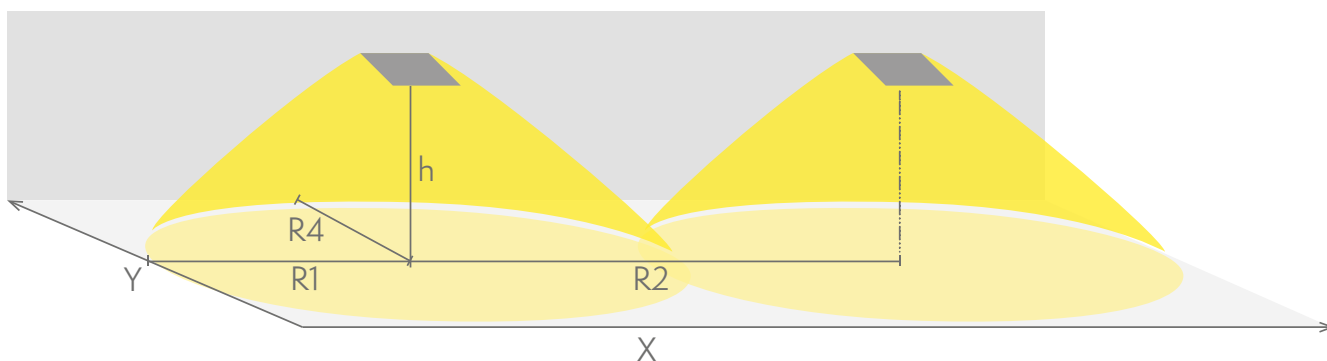

- R1 avstånd från vägg (X-axel)
- R2 Avstånd mellan armaturerna (X-axel)
- R4 Avstånd från vägg (Y-axel)

YB151WK120

Montagehöjd (m)	Lux nivå under armaturen	R1 (m)	R2 (m)	R4 (m)
		1 lux	1 lux	1 lux
2,5	7	3	8	1
3	5	3	8,5	1
4	2,5	3	9,5	1

Nödbelysning för öppna ytor (takmontage)

- 0,5 lux-tabell för öppna ytor, enligt normen EN 1838, 0,5 m område på sidorna är beräknat i tabellen.
- Beräkningsplan 0,02 m, mätresultat i batteridrift.