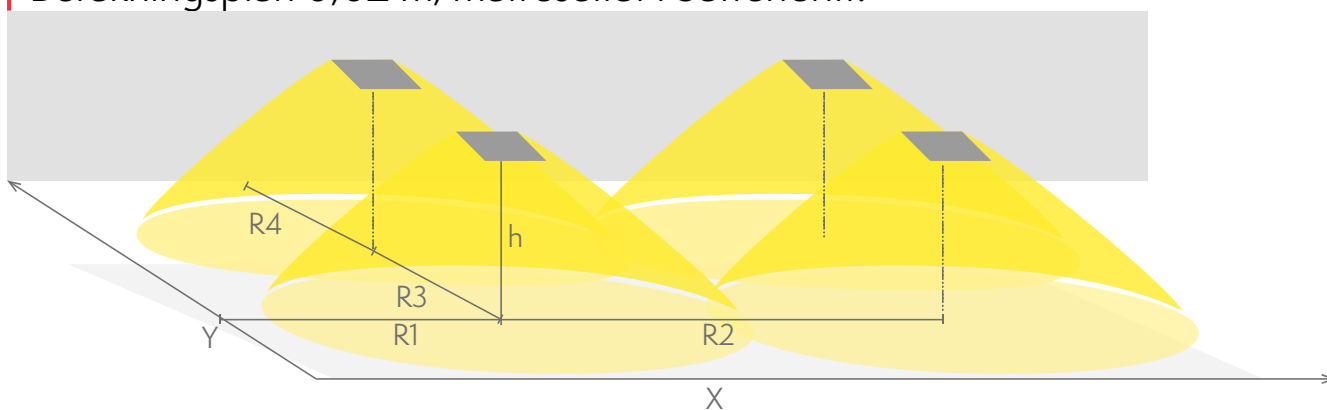

Produktkod	YB151WK120
Funktion	Intelligent Controller, Tapsa Control
Montage (standard)	vägg, tak, yt, infälld
Tullkod	94056080
GTIN-kod	6438045024707
ETIM-produktklass	EC001957
Längd	270 mm
Bredd	147 mm
Höjd	60 mm
Vikt	0,55 kg
Max inmatningseffekt VA	5,7 VA
Max inmatningseffekt W	3,4 W
Nominell anslutningsspänning	220-240 V, 50/60 Hz AC, DC
Skyddsklass	II
IP-klass	IP40
Drifttemperatur min-max	-30...+50 °C
Glödtrådstest för plastikomponent	650 °C
Läsavstånd	25 m
Ljuskälla	LED
Stommmaterial	plast
Färg	RAL9003
Elektrisk montage	2/3 x 2,5 mm ²
Ljusflöde	170 lm

Nödbelysning för utrymningsväg (takmontage)

1 lux-tabell för utrymningsvägar i mittlinje, enligt normen EN 1838
Beräkningsplan 0,02 m, mätresultat i batteridrift.

- R1 avstånd från vägg (X-axel)
- R2 Avstånd mellan armaturerna (X-axel)
- R4 Avstånd från vägg (Y-axel)

YB151WK120

Montagehöjd (m)	Lux nivå under armaturen	R1 (m)	R2 (m)	R4 (m)
		1 lux	1 lux	1 lux
2,5	7	3	8	1
3	5	3	8,5	1
4	2,5	3	9,5	1

Nödbelysning för öppna ytor (takmontage)

- 0,5 lux-tabell för öppna ytor, enligt normen EN 1838, 0,5 m område på sidorna är beräknat i tabellen.
- Beräkningsplan 0,02 m, mätresultat i batteridrift.