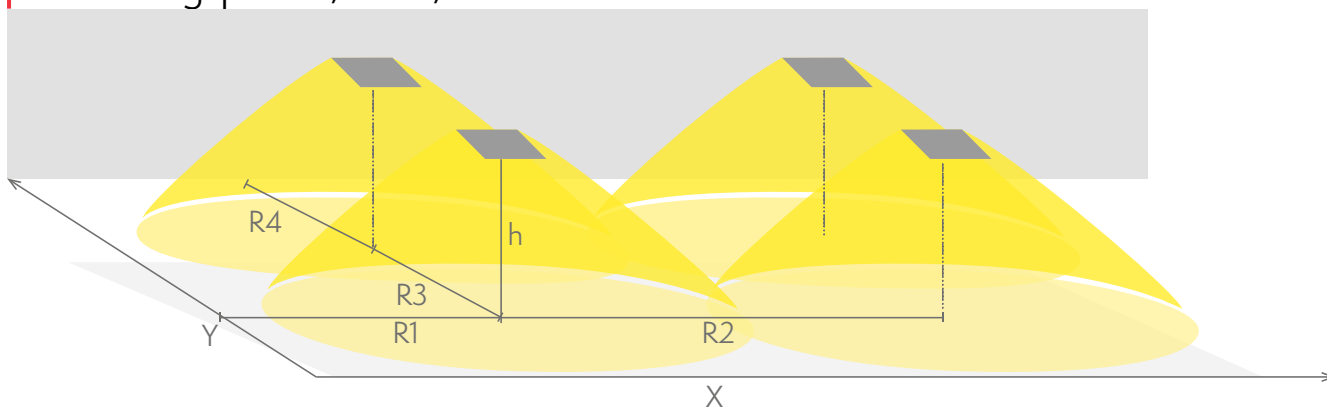

E-nummer	E7345672
Produktkod	YB152WM120
Funktion	Lumi Test
Montage (standard)	vägg, tak, yt, infälld
Tullkod	94056080
GTIN-kod	6438045024677
ETIM-produktklass	EC001957
Längd	270 mm
Bredd	147 mm
Höjd	60 mm
Vikt	0,55 kg
Drifttid	1 h
Max inmatningseffekt VA	8 VA
Nominell anslutningsspänning	220-240 V, 50/60 Hz AC
Skyddsklass	II
IP-klass	IP40
Drifttemperatur min-max	-5...+35 °C
Glödtrådstest för plastikomponent	850 °C
Läsavstånd	25 m
Ljuskälla	LED
Stommmaterial	plast
Färg	RAL9003
Elektrisk montage	2/3 x 2,5 mm <sup>2</sup>
Ljusflöde	170 lm

## Nödbelysning för utrymningsväg (takmontage)

1 lux-tabell för utrymningsvägar i mittlinje, enligt normen EN 1838  
 Beräkningsplan 0,02 m, mätresultat i batteridrift.

- R1 avstånd från vägg (X-axel)
- R2 Avstånd mellan armaturerna (X-axel)
- R4 Avstånd från vägg (Y-axel)

YB152WM120

Montagehöjd (m)	Lux nivå under armaturen	R1 (m)	R2 (m)	R4 (m)
		1 lux	1 lux	1 lux
2,5	7	3	8	1
3	5	3	8,5	1
4	2,5	3	9,5	1

## Nödbelysning för öppna ytor (takmontage)

- 0,5 lux-tabell för öppna ytor, enligt normen EN 1838, 0,5 m område på sidorna är beräknat i tabellen.
- Beräkningsplan 0,02 m, mätresultat i batteridrift.

- R1 avstånd från vägg (X-axel)
- R2 Avstånd mellan armaturerna (X-axel)
- R3 Avstånd mellan armaturerna (Y-axel)
- R4 Avstånd från vägg (Y-axel)