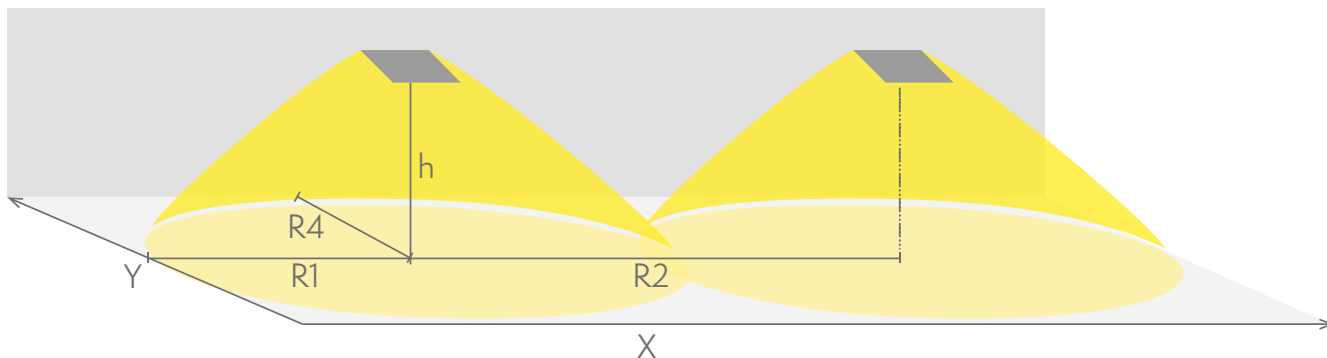

- R1 avstånd från vägg (X-axel)
- R2 Avstånd mellan armaturerna (X-axel)
- R4 Avstånd från vägg (Y-axel)

YB152WM120

Montagehöjd (m)	Lux nivå under armaturen	R1 (m)	R2 (m)	R4 (m)
		1 lux	1 lux	1 lux
2,5	7	3	8	1
3	5	3	8,5	1
4	2,5	3	9,5	1

Nödbelysning för öppna ytor (takmontage)

- 0,5 lux-tabell för öppna ytor, enligt normen EN 1838, 0,5 m område på sidorna är beräknat i tabellen.
- Beräkningsplan 0,02 m, mätresultat i batteridrift.