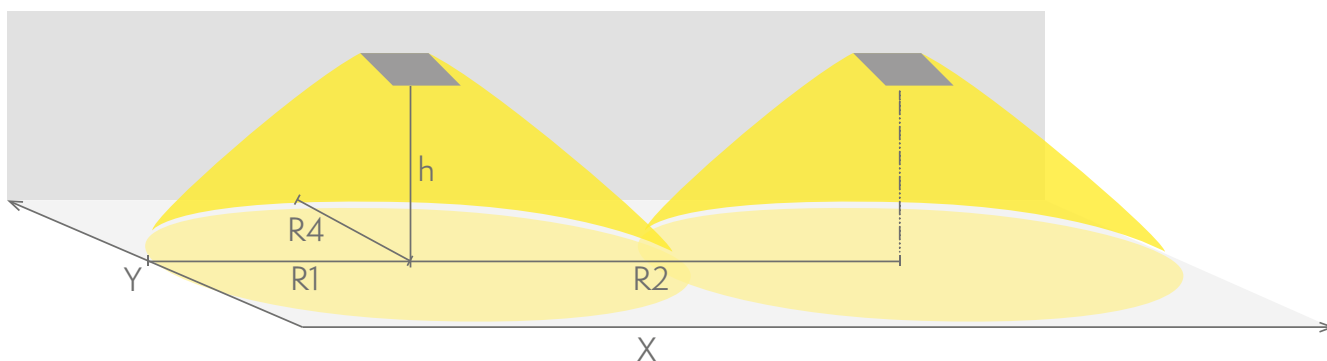

EASY LINE LOWBAY NÖDBELYSNING TWTB252WA

1 h batteri nödljusarmatur med AaltoCtrl trådlös övervakning

Teknoware Easy Line Lowbay är en flexibel och kostnadseffektiv nödbelysning. Den ger ett långt och smalt ljussken som lyser upp korridorer och utrymningsvägar på ett effektivt sätt.

Easy Line Lowbay kan enkelt monteras på ytan eller halvt infälld tack vare sin praktiska design. Easys breda produktsortiment är ett perfekt val när du behöver en enda armatur för hela fastigheten.

Produktkod	TWTB252WA
Funktion	Aalto Control
Montage (standard)	tak, yt, infälld
Tullkod	94056080
GTIN-kod	6438045026664
ETIM-produktklass	EC001957
Längd	265 mm
Bredd	137 mm
Höjd	53 mm
Vikt	0,45 kg
Drifttid	1 h
Max inmatningseffekt VA	8 VA
Nominell anslutningsspänning	220-240 V, 50/60 Hz AC
Skyddsklass	II
IP-klass	IP40
Drifttemperatur min-max	0...+35 °C
Glödtrådstest för plastikomponent	850 °C
Ljuskälla	LED
Stommmaterial	plast
Färg	RAL9003
Elektrisk montage	2/3 x 2,5 mm ²
Ljusflöde	170 lm

Nödbelysning för utrymningsväg (takmontage)

1 lux-tabell för utrymningsvägar i mittlinje, enligt normen EN 1838
Beräkningsplan 0,02 m, mätresultat i batteridrift.

- R1 avstånd från vägg (X-axel)
- R2 Avstånd mellan armaturerna (X-axel)
- R4 Avstånd från vägg (Y-axel)