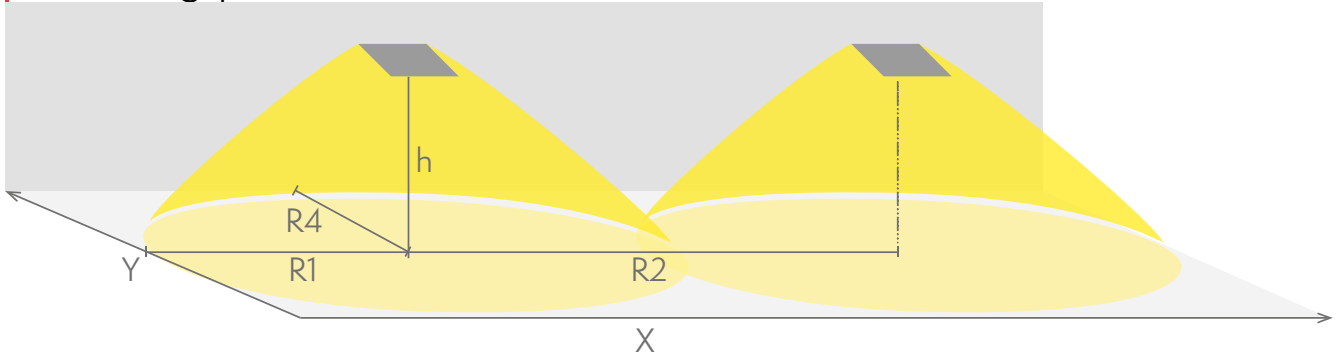

Elektrisk montage	2 x 2,5 mm² (24 V), 3 x 2,5 mm² (230 V)
Ljusflöde	250 lm

Nödbelysning för utrymningsväg (takmontage)

1 lux-tabell för utrymningsvägar i mittlinje, enligt normen EN 1838
Beräkningsplan 0,02 m, mätresultat i batteridrift.

- R1 Avstånd från vägg (X-axel)
- R2 Avstånd mellan armaturerna (X-axel)
- R4 Avstånd från vägg (Y-axel)

TWT1471W

Montagehöjd (m)	Lux nivå under armaturen	R1 (m)	R2 (m)	R4 (m)
		1 lux	1 lux	1 lux
2,5	7,5	9	21	1
4	3	10	28	1
6	1,5	9	22	1

VALFRIA TILLBEHÖR:

ANDRA TILLBEHÖR FÖR NÖDLJUSARMATURER

Produktkod	E-nummer	Produktnamn	Kompatibla produktgrupper
TMT389		Tätningring TMT389	Linespot II: Lowbay, infällt montage nödljusarmatur, Zonespot II: Lowbay, infällt montage nödljusarmatur