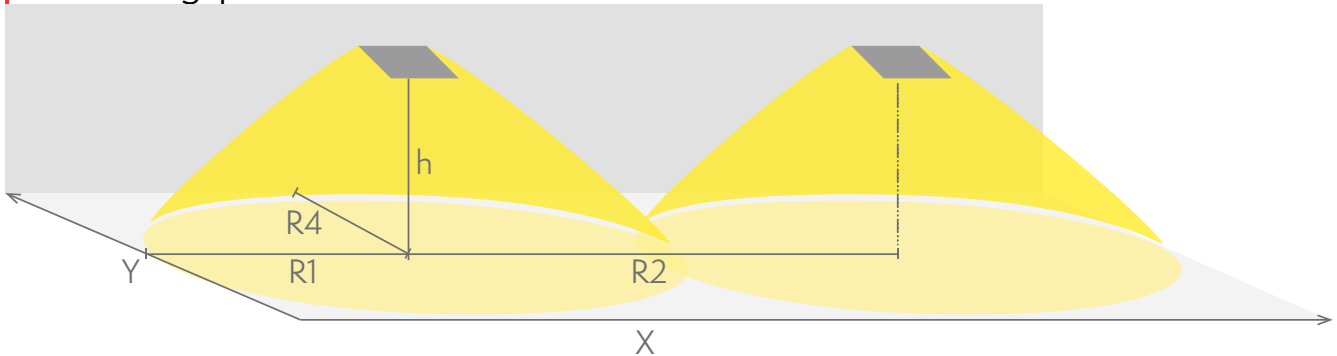

Nödbelysning för utrymningsväg (takmontage)

1 lux-tabell för utrymningsvägar i mittlinje, enligt normen EN 1838
Beräkningsplan 0,02 m, mätresultat i batteridrift.

R1 Avstånd från vägg (X-axel)
R2 Avstånd mellan armaturerna (X-axel)
R4 Avstånd från vägg (Y-axel)

TWT9941WK

Montagehöjd (m)	Lux nivå under armaturen	R1 (m)	R2 (m)	R4 (m)
		1 lux	1 lux	1 lux
2,5	7,5	9	21	1
4	3	10	28	1
6	1,5	9	22	1

VALFRIA TILLBEHÖR:

BOLLSKYDD FÖR NÖDLJUSARMATURER

Produktkod	E-nummer	Produktnamn	Kompatibla produktgrupper
TW77507B		Bolleskydd TW77507B	ESC 10 Hänvisningsarmaturer, ESC 80 Hänvisningsarmaturer

MONTERINGSTILLBEHÖR FÖR NÖDLJUSARMATURER