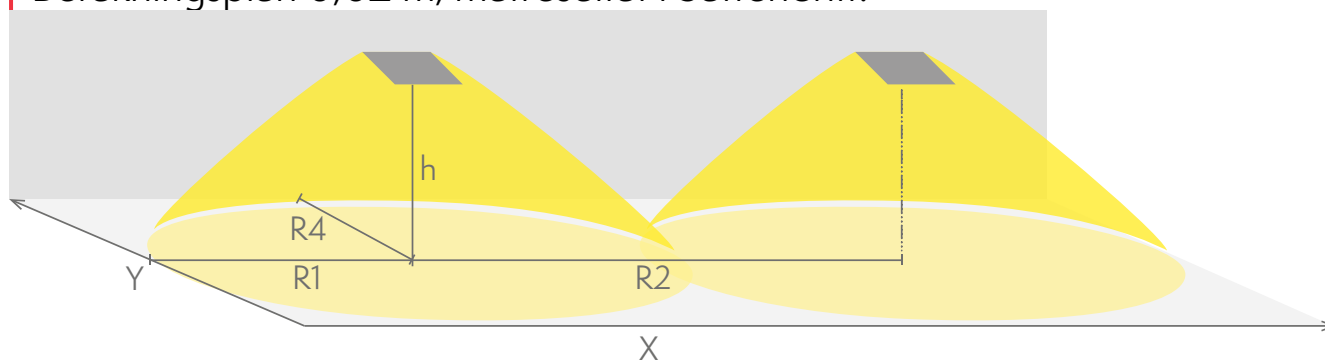

Produktkod som börjar med Y innehåller en enskild förpackade armatur. Produktkod som börjar med TW innehåller endast armaturen.

Produktkod	E-nummer	IP-klass	Ljusflöde (lm)
Y9952WM		IP44	230

Produktkod	TWT9952WM
Funktion	Lumi Test
Montage (standard)	yt
Montage (med tillbehör)	pendel
Tullkod	94056080
GTIN-kod	6438045019635
ETIM-produktklass	EC001957
Längd	180 mm
Bredd	180 mm
Höjd	50 mm
Vikt	0,7 kg
Drifftid	1 h
Max inmatningseffekt VA	3 VA
Nominell anslutningsspänning	220-240 V, 50/60 Hz AC
Skyddsklass	II
IP-klass	IP44
Drifttemperatur min-max	0...+35 °C
Glödtrådtest för plastikomponent	850 °C
Ljuskälla	LED
Stommmaterial	plast

R1 Avstånd från vägg (X-axel)
R2 Avstånd mellan armaturerna (X-axel)
R4 Avstånd från vägg (Y-axel)

TWT9952WM

Montagehöjd (m)	Lux nivå under armaturen	R1 (m)	R2 (m)	R4 (m)
		1 lux	1 lux	1 lux
2,5	7,5	9	21	1
4	3	10	28	1
6	1,5	9	22	1