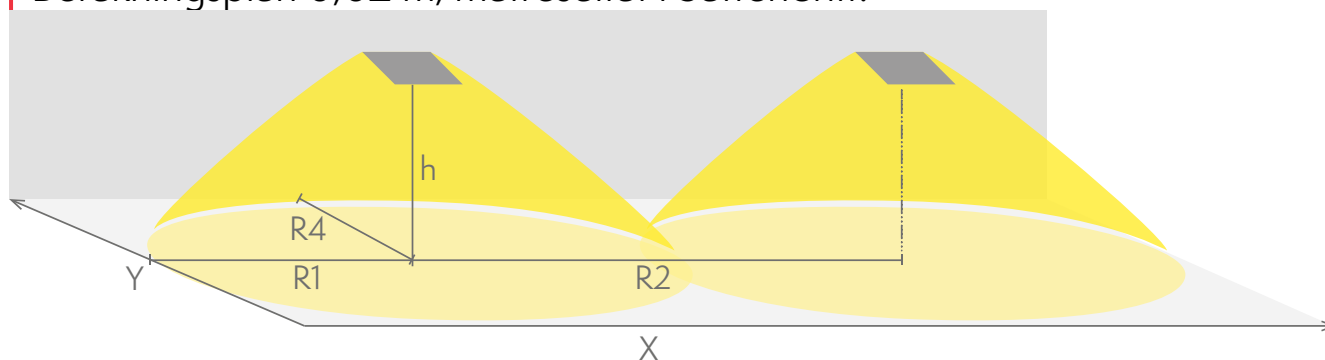

Produktkod som börjar med Y innehåller en enskild förpackade armatur. Produktkod som börjar med TW innehåller endast armaturen.

Produktkod	E-nummer	IP-klass	Ljusflöde (lm)
Y9953WM		IP44	230

Produktkod	TWT9953WM
Funktion	Lumi Test
Montage (standard)	yt
Montage (med tillbehör)	pendel
Tullkod	94056080
GTIN-kod	6438045019659
ETIM-produktklass	EC001957
Längd	180 mm
Bredd	180 mm
Höjd	50 mm
Vikt	0,9 kg
Drifttid	3 h
Max inmatningseffekt VA	6 VA
Nominell anslutningsspänning	220-240 V, 50/60 Hz AC
Skyddsklass	II
IP-klass	IP44
Drifttemperatur min-max	0...+35 °C
Glödtrådtest för plastikomponent	850 °C
Ljuskälla	LED
Stommmaterial	plast

R1 Avstånd från vägg (X-axel)
R2 Avstånd mellan armaturerna (X-axel)
R4 Avstånd från vägg (Y-axel)

TWT9953WM

Montagehöjd (m)	Lux nivå under armaturen	R1 (m)	R2 (m)	R4 (m)
		1 lux	1 lux	1 lux
2,5	7,5	9	21	1
4	3	10	28	1
6	1,5	9	22	1