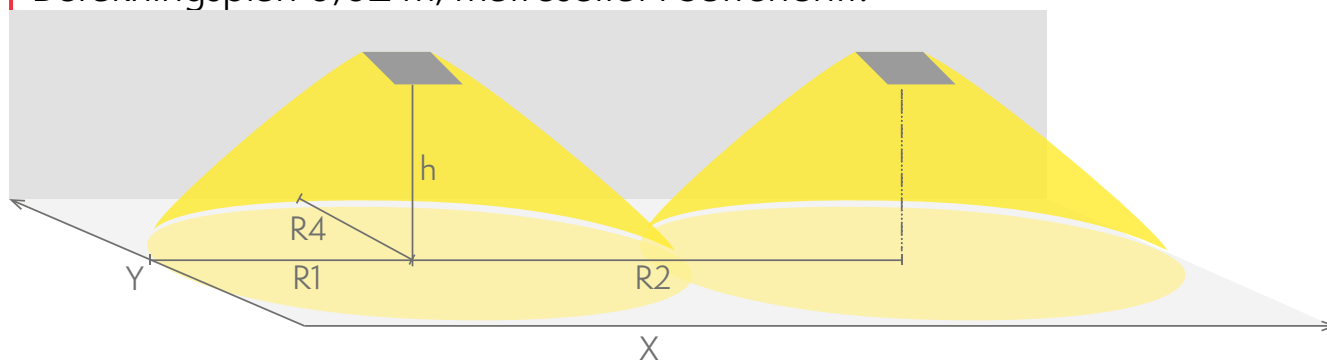

Produktkod som börjar med Y innehåller en enskild förpackade armatur. Produktkod som börjar med TW innehåller endast armaturen.

Produktkod	E-nummer	IP-klass	Ljusflöde (lm)
Y8892WM	7341743	IP44	80

Produktkod	TWS8892WM
Funktion	Escap, Lumi Test
Montage (standard)	yt
Montage (med tillbehör)	pendel
Tullkod	94056080
GTIN-kod	6438045019475
ETIM-produktklass	EC001957
Längd	180 mm
Bredd	50 mm
Höjd	180 mm
Vikt	0,9 kg
Drifftid	1 h
Max inmatningseffekt VA	3 VA
Nominell anslutningsspänning	220-240 V, 50/60 Hz AC
Skyddsklass	II
IP-klass	IP44
Drifttemperatur min-max	-25...+35 °C
Glödtrådtest för plastikomponent	850 °C
Ljuskälla	LED
Stommmaterial	plast

R1 Avstånd från vägg (X-axel)
R2 Avstånd mellan armaturerna (X-axel)
R4 Avstånd från vägg (Y-axel)

TWS8892WM

Montagehöjd (m)	Lux nivå under armaturen	R1 (m)	R2 (m)	R4 (m)
		1 lux	1 lux	1 lux
2,5	11	3,5	8	1
3	8	3,5	9	1
4	4,5	4	10	1
6	2	4	11	1
8	1,1	3	11	1