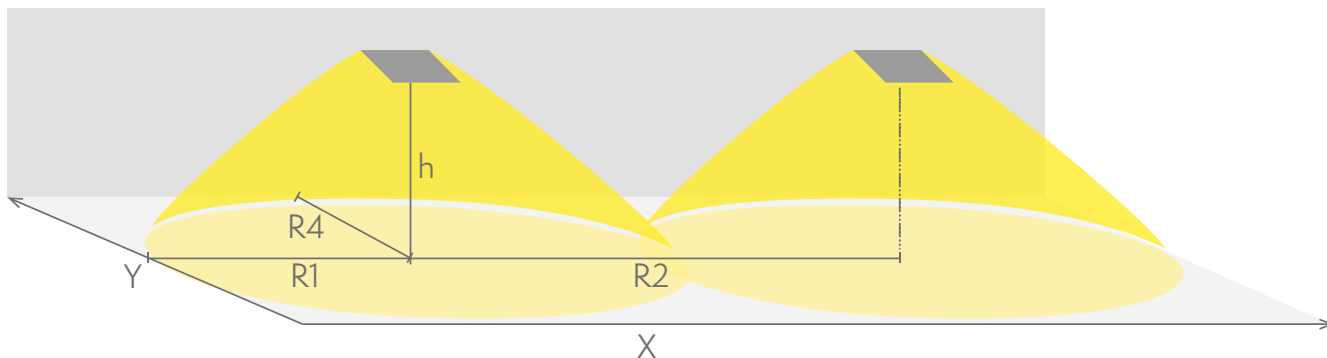

LINESPOT II MIDBAY NÖDLJUSARMATUR TWT8841WK

Adresserbar 24 V centralmatade LED-nödljusarmatur

Linespot II Midbay är en utanpåliggande nödbelysning. Armaturens optik är framtagen för att ge en lång och smal ljusbild som effektivt lyser upp korridorer och utrymningsvägar.

Tack vare skyddsklass IP44 kan Linespot II även användas i fuktiga utrymmen. Armaturen är mycket installationsvänlig tack vare en separat sockel som ansluts till strömförsörjningen.

Produktkod	TWT8841WK
Funktion	Tapsa Control
Montage (standard)	yt
Montage (med tillbehör)	pendel
GTIN-kod	6438045023939
Längd	180 mm
Bredd	50 mm
Höjd	180 mm
Vikt	0,5 kg
Max inmätningseffekt VA	3,1 VA
Max inmätningseffekt W	3,1 W
Nominell anslutningsspänning	24 V, 50/60 Hz AC, DC
Skyddsklass	III
IP-klass	IP44
Drifttemperatur min-max	-30...+50 °C
Glödtrådstest för plastikomponent	650 °C
Ljuskälla	LED
Stommmaterial	plast
Färg	RAL9003
Elektrisk montage	2/3 x 2,5 mm ²
Ljusflöde	240 lm

Nödbelysning för utrymningsväg (takmontage)

1 lux-tabell för utrymningsvägar i mittlinje, enligt normen EN 1838
Beräkningsplan 0,02 m, mätresultat i batteridrift.

- R1 avstånd från vägg (X-axel)
- R2 Avstånd mellan armaturerna (X-axel)
- R4 Avstånd från vägg (Y-axel)