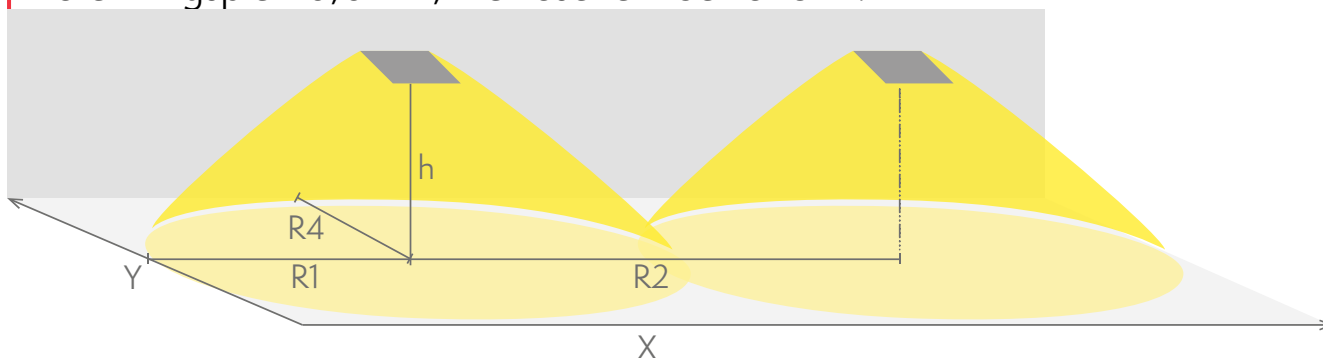

Stommmaterial	plast
Färg	RAL9003
Elektrisk montage	2/3 x 2,5 mm²
Ljusflöde	240 lm

Nödbelysning för utrymningsväg (takmontage)

1 lux-tabell för utrymningsvägar i mittlinje, enligt normen EN 1838
Beräkningsplan 0,02 m, mätresultat i batteridrift.

- R1 Avstånd från vägg (X-axel)
- R2 Avstånd mellan armaturerna (X-axel)
- R4 Avstånd från vägg (Y-axel)

TWT8851WK

Montagehöjd (m)	Lux nivå under armaturen	R1 (m)	R2 (m)	R4 (m)
		1 lux	1 lux	1 lux
2,5	40	5	11	1
4	15	6,5	17	1
6	6	7,5	20	1
8	3,5	7	21	1
10	2	6,5	21	1

VALFRIA TILLBEHÖR:

BOLLSKYDD FÖR NÖDLJUSARMATURER

Produktkod	E-nummer	Produktnamn	Kompatibla produktgrupper
TW77507B		Bolleskydd TW77507B	ESC 10 Hänvisningsarmaturer, ESC 80 Hänvisningsarmaturer