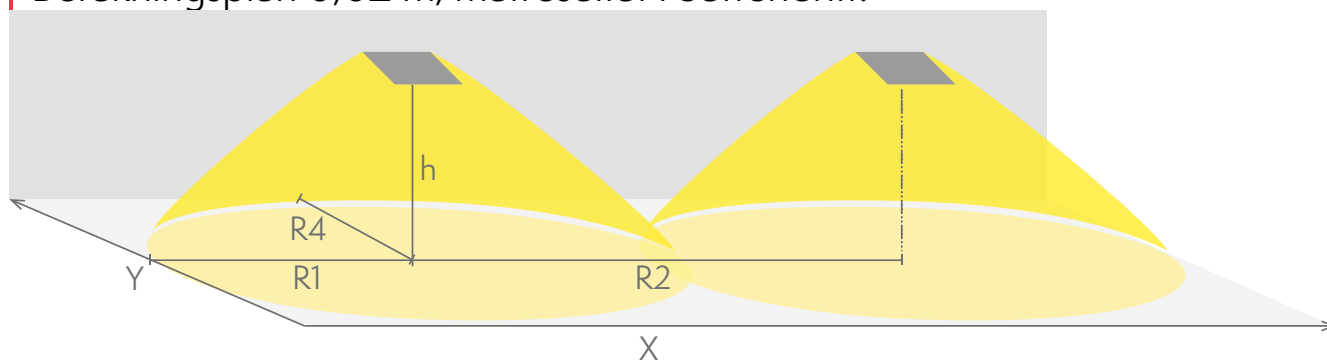

Produktkod som börjar med Y innehåller en enskild förpackade armatur. Produktkod som börjar med TW innehåller endast armaturen.

Produktkod	E-nummer	IP-klass	Ljusflöde (lm)
Y8852WA		IP44	240

Produktkod	TWT8852WA
Funktion	Aalto Control, Lumi Test
Montage (standard)	yt
Montage (med tillbehör)	pendel
Tullkod	94056080
GTIN-kod	6438045019246
ETIM-produktklass	EC001957
Längd	180 mm
Bredd	180 mm
Höjd	50 mm
Vikt	0,7 kg
Drifttid	1 h
Max inmatningseffekt VA	3 VA
Nominell anslutningsspänning	220-240 V, 50/60 Hz AC
Skyddsklass	II
IP-klass	IP44
Drifttemperatur min-max	0...+35 °C
Glödtrådstest för plastikomponent	850 °C
Ljuskälla	LED
Stommmaterial	plast

- R1 Avstånd från vägg (X-axel)
- R2 Avstånd mellan armaturerna (X-axel)
- R4 Avstånd från vägg (Y-axel)

TWT8852WA

Montagehöjd (m)	Lux nivå under armaturen	R1 (m)	R2 (m)	R4 (m)
		1 lux	1 lux	1 lux
2,5	40	5	11	1
4	15	6,5	17	1
6	6	7,5	20	1
8	3,5	7	21	1
10	2	6,5	21	1