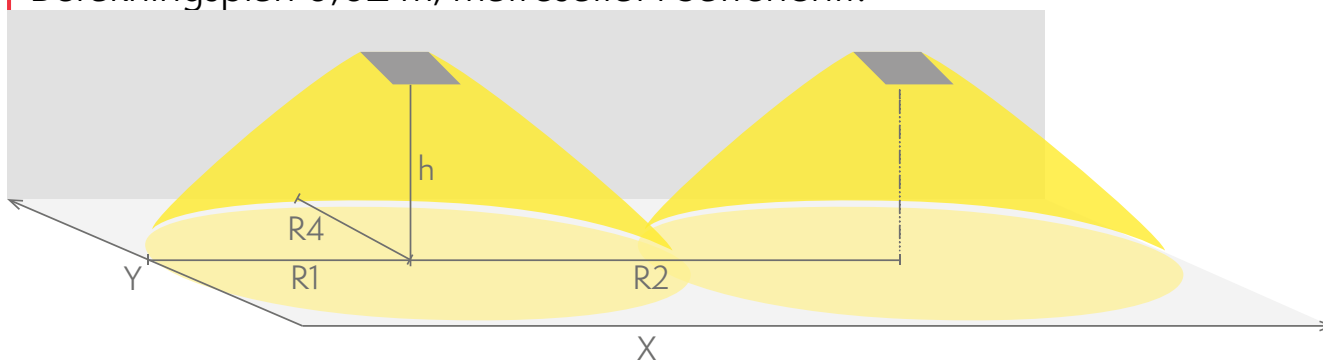

Produktkod som börjar med Y innehåller en enskild förpackade armatur. Produktkod som börjar med TW innehåller endast armaturen.

Produktkod	E-nummer	IP-klass	Ljusflöde (lm)
Y8852WM		IP44	240

Produktkod	TWT8852WM
Funktion	Lumi Test
Montage (standard)	yt
Montage (med tillbehör)	pendel
Tullkod	94056080
GTIN-kod	6438045019253
ETIM-produktklass	EC001957
Längd	180 mm
Bredd	180 mm
Höjd	50 mm
Vikt	0,7 kg
Drifftid	1 h
Max inmatningseffekt VA	3 VA
Nominell anslutningsspänning	220-240 V, 50/60 Hz AC
Skyddsklass	II
IP-klass	IP44
Drifttemperatur min-max	0...+35 °C
Glödtrådtest för plastikomponent	850 °C
Ljuskälla	LED
Stommmaterial	plast

- R1 Avstånd från vägg (X-axel)
- R2 Avstånd mellan armaturerna (X-axel)
- R4 Avstånd från vägg (Y-axel)

TWT8852WM

Montagehöjd (m)	Lux nivå under armaturen	R1 (m)	R2 (m)	R4 (m)
		1 lux	1 lux	1 lux
2,5	40	5	11	1
4	15	6,5	17	1
6	6	7,5	20	1
8	3,5	7	21	1
10	2	6,5	21	1