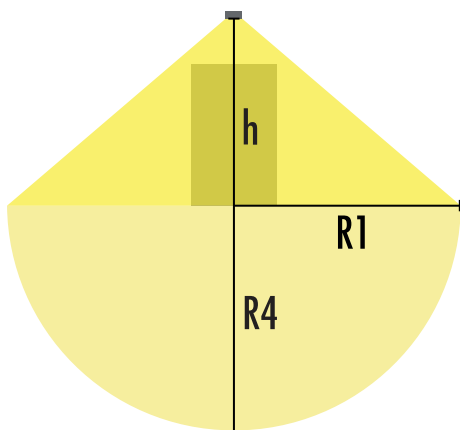

SMOOTH ZONE HÄNVISNINGSSARMATUR TWSA892WA

Escap hänvisningsarmatur med 1 h kondensatordrift och trådlös övervakning och Lumi Test självtestfunktion

Teknoware Smooth är en liten elegant och extremt hållbar nödbelysningsarmatur som har optimerats för utomhusbruk. Smooth är en kombinerad armatur som kan användas som både nödbelysning och allmän belysning på 300 lumen. Armaturen smälter väl in i byggnadens arkitektur tack vare sin eleganta design. Smooth består alltid av två enheter: armaturen och en separat elektronisk inomhusenhet. Smooth inkluderar en 5 meters brandsäker matarkabel mellan enheterna. Armaturen har utformats för utanpåliggande montage på vägg. Smooth har ett slagttåligt gjutet aluminiumhölje (IK10) och är damm- och vattentät (IP65 för armaturens synliga del). Armaturens standardfärg är grafitgrå (RAL 7024), andra färger finns tillgängliga på begäran (t.ex. vit RAL 9003).

Smooth Zone är en kompakt nödbelysningsarmatur som har utformats för effektiv belysning av öppna ytor. Armaturen ger ett brett och jämnt ljusflöde.

Produktkod	TWSA892WA
Funktion	Aalto Control, Escap, Lumi Test
Montage (standard)	vägg
Tullkod	94056080
GTIN-kod	6438045025995
ETIM-produktklass	EC001957
Längd	100 mm
Bredd	60 mm
Höjd	110 mm
Vikt	1,4 kg
Drifttid	1 h
Max inmatningseffekt VA	11 VA / 3 VA
Nominell anslutningsspänning	220-240 V, 50/60 Hz AC
Skyddsklass	I
IP-klass	IP65/IP20
Drifttemperatur min-max	-25...+35 °C
Glödtrådstest för plastikomponent	850 °C
Ljuskälla	LED
Stommmaterial	aluminiumgjutning
Färg	RAL7024
Elektrisk montage	3/4 x 2,5 mm ²
Ljusflöde	32 lm

Väggmontering

1 lux och 0,5 lux tabell, under nödljusarmaturen
Beräkningsplan 0,02 m, mätresultat i batteridrift.

R1 avstånd från vägg (X-axel)
R4 Avstånd från vägg (Y-axel)

TWSA892WA

Montagehöjd (m)	Lux nivå under armaturen	R1 (m)	R4 (m)	R1 (m)	R4 (m)
		1 lux	1 lux	0,5 lux	0,5 lux
2,5	9	1,4	3	1,6	3,2
3	6	1,5	3,1	1,8	3,5