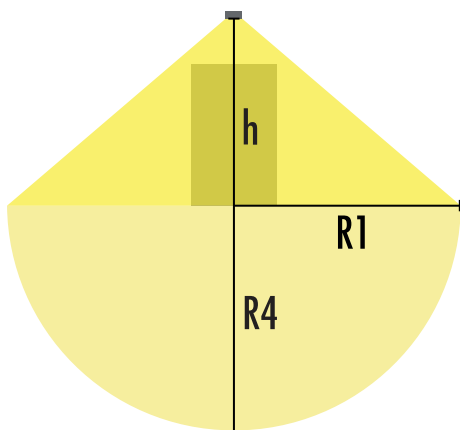

SMOOTH ZONE HÄNVISNINGSSARMATUR TWSA892WM

Escap hänvisningsarmatur med 1 h kondensatordrift och Lumi Test självtestfunktion

Teknoware Smooth är en liten elegant och extremt hållbar nödbelysningsarmatur som har optimerats för utomhusbruk. Smooth är en kombinerad armatur som kan användas som både nödbelysning och allmän belysning på 300 lumen. Armaturen smälter väl in i byggnadens arkitektur tack vare sin eleganta design. Smooth består alltid av två enheter: armaturen och en separat elektronisk inomhusenhet. Smooth inkluderar en 5 meters brandsäker matarkabel mellan enheterna. Armaturen har utformats för utanpåliggande montage på vägg. Smooth har ett slagtåligt gjutet aluminiumhölje (IK10) och är damm- och vattentät (IP65 för armaturens synliga del). Armaturens standardfärg är grafitgrå (RAL 7024), andra färger finns tillgängliga på begäran (t.ex. vit RAL 9003).

Smooth Zone är en kompakt nödbelysningsarmatur som har utformats för effektiv belysning av öppna ytor. Armaturen ger ett brett och jämnt ljusflöde.

Produktkod	TWSA892WM
Funktion	Escap, Lumi Test
Montage (standard)	vägg
Tullkod	94056080
GTIN-kod	6438045026008
ETIM-produktklass	EC001957
Längd	100 mm
Bredd	60 mm
Höjd	110 mm
Vikt	1,4 kg
Drifttid	1 h
Max inmatningseffekt VA	11 VA / 3 VA
Nominell anslutningsspänning	220-240 V, 50/60 Hz AC
Skyddsklass	I
IP-klass	IP65/IP20
Drifttemperatur min-max	-25...+35 °C
Glödtrådstest för plastikomponent	850 °C
Ljuskälla	LED
Stommmaterial	aluminiumgjutning
Färg	RAL7024
Elektrisk montage	3/4 x 2,5 mm ²
Ljusflöde	32 lm

Väggmontering

1 lux och 0,5 lux tabell, under nödljusarmaturen
Beräkningsplan 0,02 m, mätresultat i batteridrift.

R1 avstånd från vägg (X-axel)
 R4 Avstånd från vägg (Y-axel)

TWSA892WM

Montagehöjd (m)	Lux nivå under armaturen	R1 (m)	R4 (m)	R1 (m)	R4 (m)
		1 lux	1 lux	0,5 lux	0,5 lux
2,5	9	1,4	3	1,6	3,2
3	6	1,5	3,1	1,8	3,5