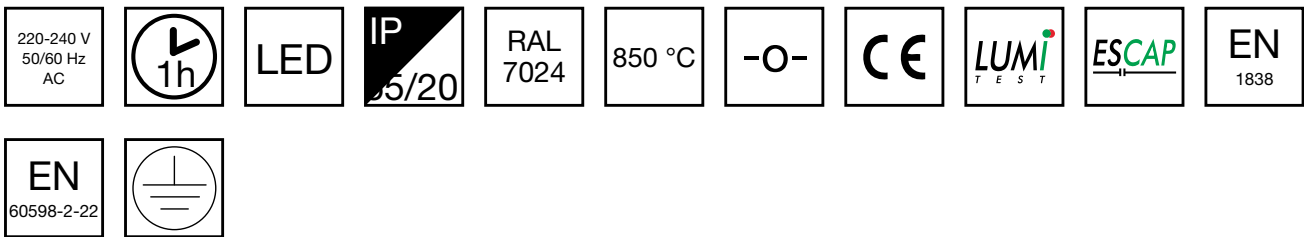

SMOOTH ZONE HÄNVISNINGSSARMATUR TWSA892WM

Escap hänvisningsarmatur med 1 h kondensatordrift och Lumi Test självtestfunktion

Teknoware Smooth är en liten elegant och extremt hållbar nödbelysningsarmatur som har optimerats för utomhusbruk. Smooth är en kombinerad armatur som kan användas som både nödbelysning och allmän belysning på 300 lumen. Armaturen smälter väl in i byggnadens arkitektur tack vare sin eleganta design. Smooth består alltid av två enheter: armaturen och en separat elektronisk inomhusenhet. Smooth inkluderar en 5 meters brandsäker matarkabel mellan enheterna. Armaturen har utformats för utanpåliggande montage på vägg. Smooth har ett slagtåligt gjutet aluminiumhölje (IK10) och är damm- och vattentät (IP65 för armaturens synliga del). Armaturens standardfärg är grafitgrå (RAL 7024), andra färger finns tillgängliga på begäran (t.ex. vit RAL 9003).

Smooth Zone är en kompakt nödbelysningsarmatur som har utformats för effektiv belysning av öppna ytor. Armaturen ger ett brett och jämnt ljusflöde.

Produktkod	TWSA892WM
Funktion	Escap, Lumi Test
Montage (standard)	vägg
Tullkod	94056080
GTIN-kod	6438045026008
ETIM-produktklass	EC001957
Längd	100 mm
Bredd	60 mm
Höjd	110 mm
Vikt	1,4 kg
Drifttid	1 h
Max inmatningseffekt VA	11 VA / 3 VA
Nominell anslutningsspänning	220-240 V, 50/60 Hz AC
Skyddsklass	I
IP-klass	IP65/IP20
Drifttemperatur min-max	-25...+35 °C
Glödtrådstest för plastikomponent	850 °C
Ljuskälla	LED
Stommmaterial	aluminiumgjutning
Färg	RAL7024
Elektrisk montage	3/4 x 2,5 mm ²
Ljusflöde	32 lm