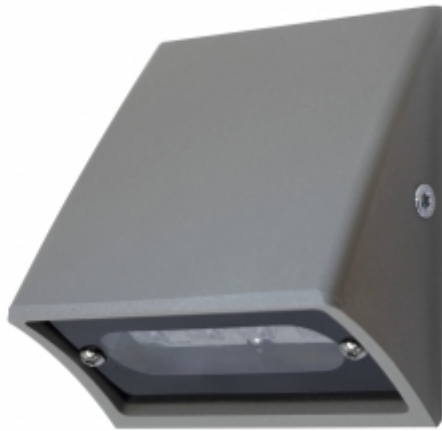

SMOOTH ZONE HÄNVISNINGSSARMATUR TWSA892WM

Escap hänvisningsarmatur med 1 h kondensatordrift och Lumi Test självtestfunktion

Teknoware Smooth är en liten elegant och extremt hållbar nödbelysningsarmatur som har optimerats för utomhusbruk. Smooth är en kombinerad armatur som kan användas som både nödbelysning och allmän belysning på 300 lumen. Armaturen smälter väl in i byggnadens arkitektur tack vare sin eleganta design. Smooth består alltid av två enheter: armaturen och en separat elektronisk inomhusenhet. Smooth inkluderar en 5 meters brandsäker matarkabel mellan enheterna. Armaturen har utformats för utanpåliggande montage på vägg. Smooth har ett slagtåligt gjutet aluminiumhölje (IK10) och är damm- och vattentät (IP65 för armaturens synliga del). Armaturens standardfärg är grafitgrå (RAL 7024), andra färger finns tillgängliga på begäran (t.ex. vit RAL 9003).

Smooth Zone är en kompakt nödbelysningsarmatur som har utformats för effektiv belysning av öppna ytor. Armaturen ger ett brett och jämnt ljusflöde.

Produktkod	TWSA892WM
Funktion	Escap, Lumi Test
Montage (standard)	vägg
Tullkod	94056080
GTIN-kod	6438045026008
ETIM-produktklass	EC001957
Längd	100 mm
Bredd	60 mm
Höjd	110 mm
Vikt	1,4 kg
Drifttid	1 h
Max inmatningseffekt VA	11 VA / 3 VA
Nominell anslutningsspänning	220-240 V, 50/60 Hz AC
Skyddsklass	I
IP-klass	IP65/IP20
Drifttemperatur min-max	-25...+35 °C
Glödtrådstest för plastikomponent	850 °C
Ljuskälla	LED
Stommmaterial	aluminiumgjutning
Färg	RAL7024
Elektrisk montage	3/4 x 2,5 mm ²
Ljusflöde	32 lm