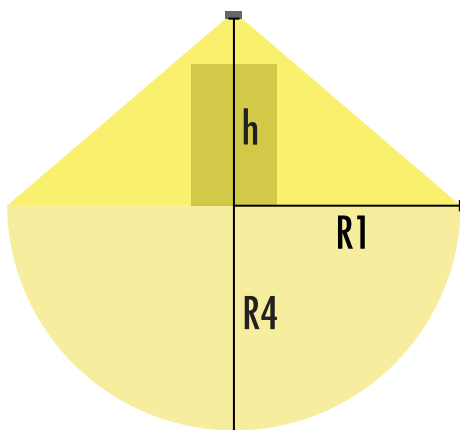

SMOOTH ZONE HÄNVISNINGSSARMATUR TWTA852WAF

1 h batteri nödljusarmatur med Aalto Control trådlös övervakning och Lumi Test självtestfunktion

Teknoware Smooth är en liten och elegant men extremt hållbar nödbelysningsarmatur som har optimerats för utomhusbruk. Armaturen smälter in sömlöst i byggnadens arkitektur tack vare sin eleganta design. Smooth består alltid av två enheter: armaturen och en separat elektronisk inomhusenhet. Smooth inkluderar en 5 meters brandsäker matarkabel mellan enheterna. Armaturen har utformats för ytmontering på vägg. Smooth har ett slagtåligt gjutet aluminiumhölje (IK10) och är damm- och vattentät (IP65 för armaturens synliga del). Armaturens standardfärg är grafitgrå (RAL 7024), andra färger finns tillgängliga på begäran (t.ex. vit RAL 9003).

Smooth Zone är en kompakt nödbelysningarmatur som har utformats för effektiv belysning av öppna ytor. Armaturen ger ett brett och jämnt mönster.

Produktkod	TWTA852WAF
Funktion	Aalto Control, Lumi Test
Montage (standard)	infälld
Tullkod	94056080
GTIN-kod	6438045026879
ETIM-produktklass	EC001957
Längd	100 mm
Bredd	60 mm
Höjd	110 mm
Vikt	1,4 kg
Drifttid	1 h
Max inmatningseffekt VA	3 VA
Nominell anslutningsspänning	220-240 V, 50/60 Hz AC
Skyddsklass	III
IP-klass	IP65/IP20
Drifttemperatur min-max	0...+35 °C
Glödtrådstest för plastikomponent	650 °C
Ljuskälla	LED
Stommmaterial	aluminiumgjutning
Färg	RAL7024
Elektrisk montage	3 x 2,5 mm ²
Ljusflöde	201 lm

Väggmontering

1 lux och 0,5 lux tabell, under nödljusarmaturen
Beräkningsplan 0,02 m, mätresultat i batteridrift.

R1 avstånd från vägg (X-axel)
R4 Avstånd från vägg (Y-axel)

TWTA852WAF

Montagehöjd (m)	Lux nivå under armaturen	R1 (m)	R4 (m)	R1 (m)	R4 (m)
		1 lux	1 lux	0,5 lux	0,5 lux
2,5	13	2,4	4,5	2,5	6
3	9	2,6	5	2,8	6,5
4	5	3	5,2	3,4	7