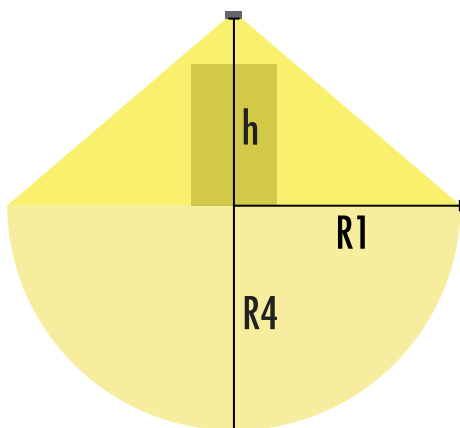

SMOOTH ZONE HÄNVISNINGSSARMATUR TWTA852WMF

1 h batteri nödljusarmatur med Lumi Test självtestfunktion

Teknoware Smooth är en liten och elegant men extremt hållbar nödbelysningsarmatur som har optimerats för utomhusbruk. Armaturen smälter in sömlöst i byggnadens arkitektur tack vare sin eleganta design. Smooth består alltid av två enheter: armaturen och en separat elektronisk inomhusenhet. Smooth inkluderar en 5 meters brandsäker matarkabel mellan enheterna. Armaturen har utformats för ytmontering på vägg. Smooth har ett slagåligt gjutet aluminiumhölje (IK10) och är damm- och vattentät (IP65 för armaturens synliga del). Armaturens standardfärg är grafitgrå (RAL 7024), andra färger finns tillgängliga på begäran (t.ex. vit RAL 9003).

Smooth Zone är en kompakt nödbelysningarmatur som har utformats för effektiv belysning av öppna ytor. Armaturen ger ett brett och jämnt mönster.

Produktkod	TWTA852WMF
Funktion	Lumi Test
Montage (standard)	infälld
Tullkod	94056080
GTIN-kod	6438045026862
ETIM-produktklass	EC001957
Längd	100 mm
Bredd	60 mm
Höjd	110 mm
Vikt	1,4 kg
Drifttid	1 h
Max inmatningseffekt VA	3 VA
Nominell anslutningsspänning	220-240 V, 50/60 Hz AC
Skyddsklass	III
IP-klass	IP65/IP20
Drifttemperatur min-max	0...+35 °C
Glödtrådstest för plastikomponent	650 °C
Ljuskälla	LED
Stommmaterial	aluminiumgjutning
Färg	RAL7024
Elektrisk montage	3 x 2,5 mm ²
Ljusflöde	201 lm

Väggmontering

1 lux och 0,5 lux tabell, under nödljusarmaturen
Beräkningsplan 0,02 m, mätresultat i batteridrift.

R1 avstånd från vägg (X-axel)
 R4 Avstånd från vägg (Y-axel)
 TWTA852WMF

Montagehöjd (m)	Lux nivå under armaturen	R1 (m)	R4 (m)	R1 (m)	R4 (m)
		1 lux	1 lux	0,5 lux	0,5 lux
2,5	13	2,4	4,5	2,5	6
3	9	2,6	5	2,8	6,5
4	5	3	5,2	3,4	7