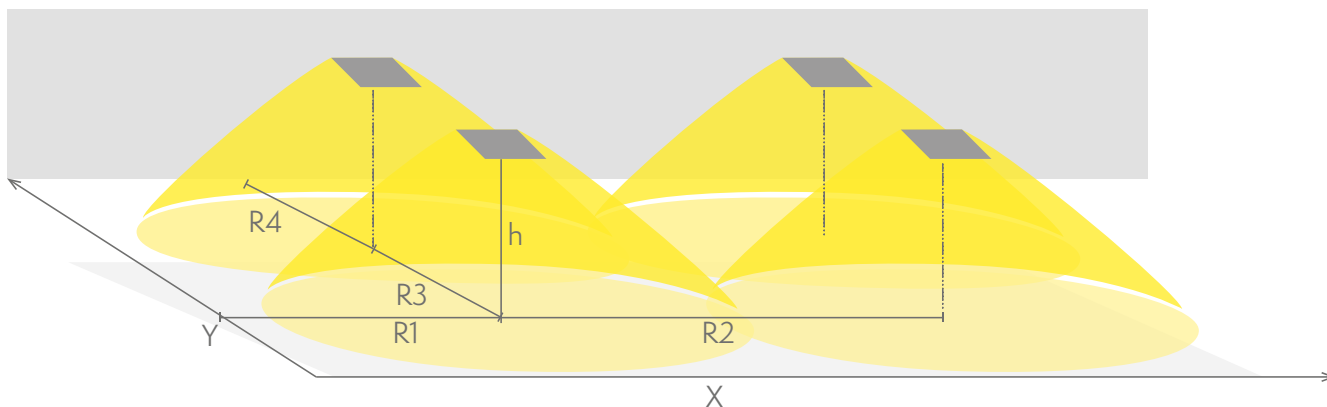

Armaturen har utformats speciellt för snabb och enkel installation.

Produktkod	TWT3241WK
Funktion	Tapsa Control
Montage (standard)	yt
GTIN-kod	6438045023847
Längd	371 mm
Bredd	181 mm
Höjd	57 mm
Vikt	1,1 kg
Max inmatningseffekt VA	5,6 VA
Max inmatningseffekt W	5,6 W
Nominell anslutningsspänning	24 V, 50/60 Hz AC, DC
Skyddsklass	III
IP-klass	IP65
Drifttemperatur min-max	-30...+50 °C
Glödtrådtest för plastikomponent	650 °C
Ljuskälla	LED
Stommmaterial	plast
Färg	RAL9003
Elektrisk montage	2/3 x 2,5 mm ²
Ljusflöde	460 lm

Nödbelysning för öppna ytor (takmontage)

0,5 lux-tabell för öppna ytor, enligt normen EN 1838, 0,5 m område på sidorna är beräknat i tabellen.

Beräkningsplan 0,02 m, mätresultat i batteridrift.

- R1 Avstånd från vägg (X-axel)
- R2 Avstånd mellan armaturerna (X-axel)
- R3 Avstånd mellan armaturerna (Y-axel)
- R4 Avstånd från vägg (Y-axel)