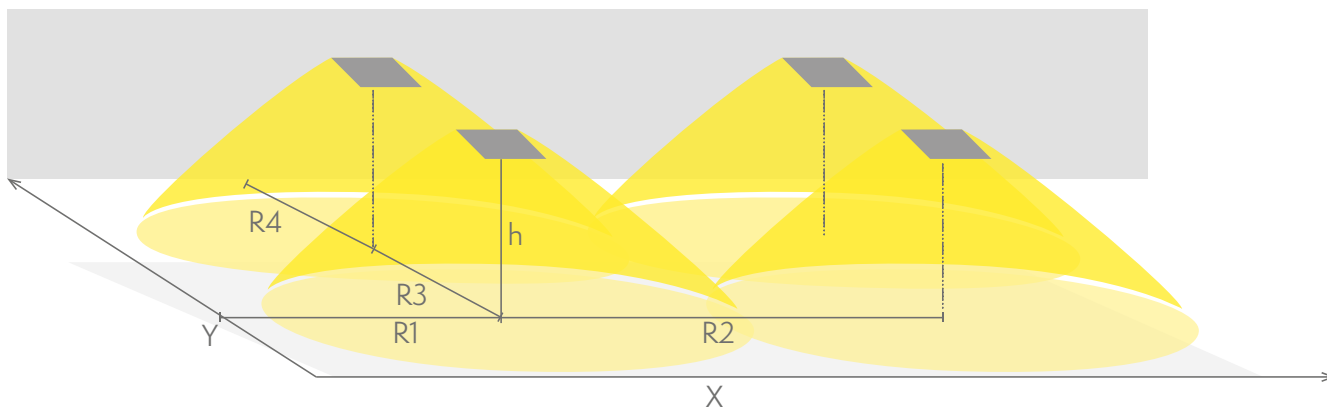

Produktkod	TWT3641WK
Funktion	Tapsa Control
Montage (standard)	yt
GTIN-kod	6438045023892
Längd	371 mm
Bredd	181 mm
Höjd	57 mm
Vikt	1,1 kg
Max inmatningseffekt VA	5,6 VA
Max inmatningseffekt W	5,6 W
Nominell anslutningsspänning	24 V, 50/60 Hz AC, DC
Skyddsklass	III
IP-klass	IP65
Drifttemperatur min-max	-30...+50 °C
Glödtrådstest för plastikomponent	650 °C
Ljuskälla	LED
Stommmaterial	plast
Färg	RAL9003
Elektrisk montage	2/3 x 2,5 mm ²
Ljusflöde	450 lm

Nödbelysning för öppna ytor (takmontage)

0,5 lux-tabell för öppna ytor, enligt normen EN 1838, 0,5 m område på sidorna är beräknat i tabellen.

Beräkningsplan 0,02 m, mätresultat i batteridrift.

- R1 Avstånd från vägg (X-axel)
- R2 Avstånd mellan armaturerna (X-axel)
- R3 Avstånd mellan armaturerna (Y-axel)
- R4 Avstånd från vägg (Y-axel)