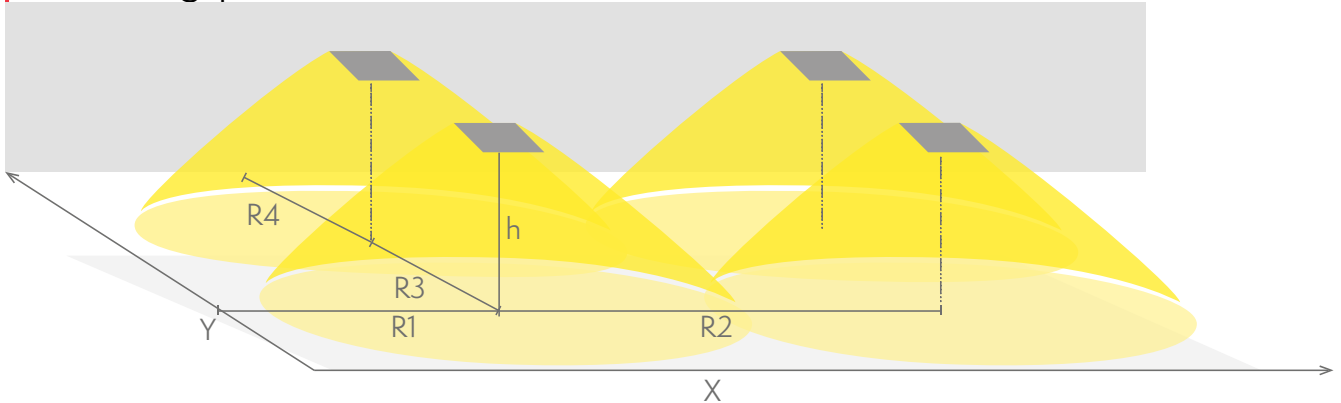

Produktkod	TWT3652WM
Funktion	Lumi Test
Montage (standard)	yt
Tullkod	94056080
GTIN-kod	6438045021454
ETIM-produktklass	EC001957
Längd	371 mm
Bredd	181 mm
Höjd	57 mm
Vikt	1,1 kg
Drifftid	1 h
Max inmatningseffekt VA	2,6 VA
Nominell anslutningsspänning	220-240 V, 50/60 Hz AC
Skyddsklass	II
IP-klass	IP65
Drifttemperatur min-max	-0...+35 °C
Glödtrådtest för plastikomponent	850 °C
Ljuskälla	LED
Stommmaterial	plast
Färg	RAL9003

Elektrisk montage	2/3 x 2,5 mm ²
Ljusflöde	450 lm

Nödbelysning för öppna ytor (takmontage)

0,5 lux-tabell för öppna ytor, enligt normen EN 1838, 0,5 m område på sidorna är beräknat i tabellen.
Beräkningsplan 0,02 m, mätresultat i batteridrift.