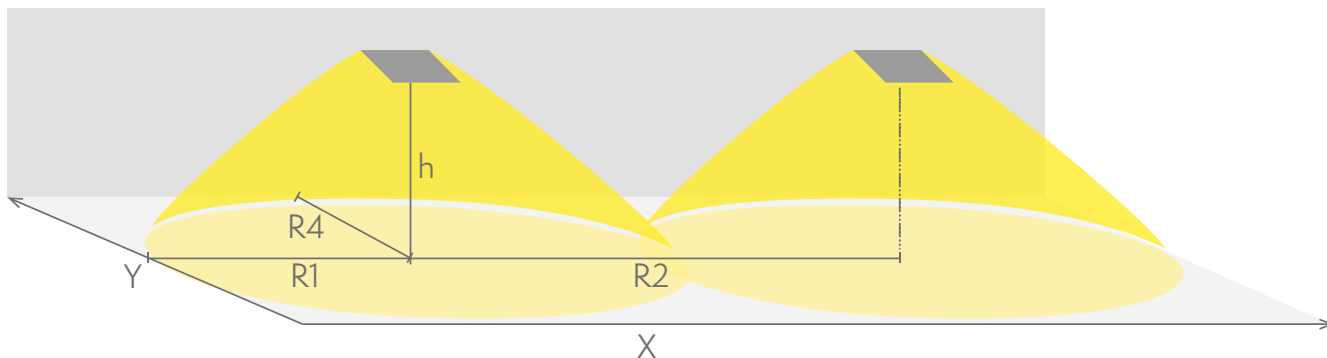

STAMINA LINE LOWBAY NÖDLJUSARMATUR TWT7451WK

Adresserbar 230 V centralmatad nödljusarmatur

Stamina Line Lowbay är utvecklad för att klara tuffa krav i krävande miljöer.

Armaturen har en slagtålig IK 10 stomme i aluminium och är damm- och vattentät enligt skyddsklass IP65. Armaturen klarar omgivningstemperatur ned till -30C. Modellen är anpassad för utrymningsvägar och har en lång och smal ljusbild.

Produktkod	TWT7451WK
Funktion	Intelligent Controller, Tapsa Control
Montage (standard)	vägg, tak
Tullkod	94056080
GTIN-kod	6438045024554
ETIM-produktklass	EC001957
Längd	265 mm
Bredd	100 mm
Höjd	87 mm
Vikt	1.2 kg
Max inmatningseffekt VA	10 VA
Max inmatningseffekt W	6 W
Nominell anslutningsspänning	220-240 V, 50/60 Hz AC,DC
Skyddsklass	I
IP-klass	IP65
IK-klass	IK10
Drifttemperatur min-max	-30...+50 °C
Glödtrådstest för plastikomponent	850 °C
Ljuskälla	LED
Stommmaterial	aluminiumgjutning
Färg	RAL9007
Elektrisk montage	3 x 2,5 mm ²
Ljusflöde	170 lm

Nödbelysning för utrymningsväg (takmontage)

1 lux-tabell för utrymningsvägar i mittlinje, enligt normen EN 1838
Beräkningsplan 0,02 m, mätresultat i batteridrift.

R1 Avstånd från vägg (X-axel)
 R2 Avstånd mellan armaturerna (X-axel)
 R4 Avstånd från vägg (Y-axel)
TWT7451WK