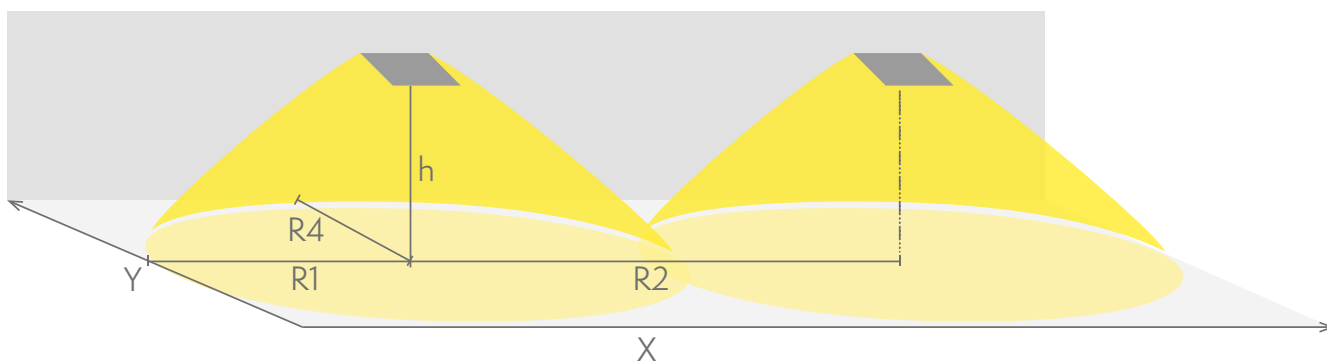

- R1 avstånd från vägg (X-axel)
- R2 Avstånd mellan armaturerna (X-axel)
- R4 Avstånd från vägg (Y-axel)

TWT7951WK

Montagehöjd (m)	Lux nivå under armaturen	R1 (m)	R2 (m)	R4 (m)
		1 lux	1 lux	1 lux
2,5	41	5	12.5	1
3	28	5.5	13.5	1
4	16	6	15	1
6	6.5	6.5	16	1
8	3.5	7	17	1
10	2	7.5	19.5	1

DU BEHÖVER EN ELLER FLERA AV DE HÄR:

MONTERINGSTILLBEHÖR FÖR NÖDLJUSARMATURER

Produktkod	E-nummer	Produktnamn	Kompatibla produktgrupper
XWT5210	E7345674	Stamina väggfäste XWT5210	Stamina: Zone, Stamina: Zone Highoutput, Stamina: Line Lowbay, Stamina: Line Midbay
XWT5211	E7345675	Stamina takfäste WXT5211	Stamina: Zone, Stamina: Zone Highoutput, Stamina: Line Lowbay, Easy: Combo Hänvisnings / Nödljusarmatur

VALFRIA TILLBEHÖR:

MONTERINGSTILLBEHÖR FÖR