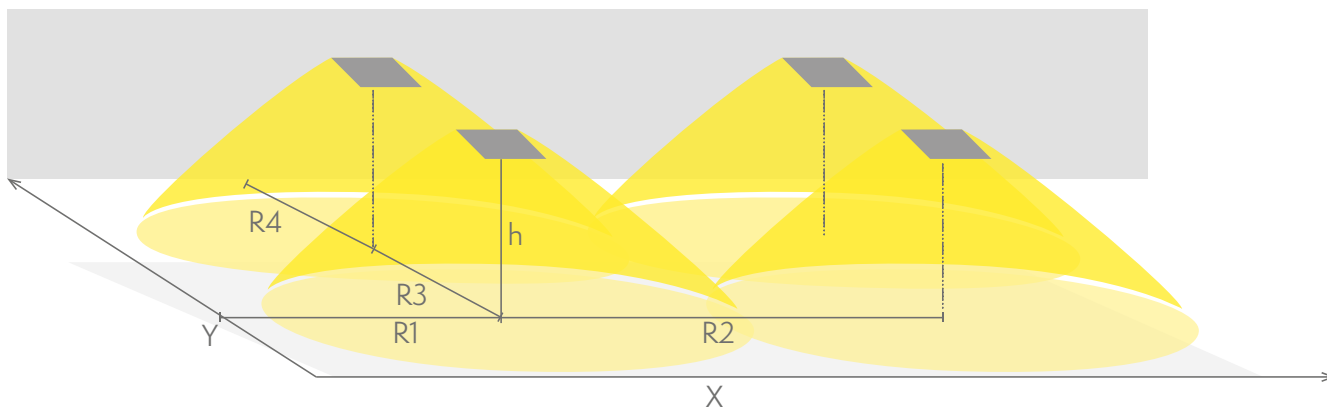

STAMINA ZONE HIGHOUTPUT NÖDLJUSARMATUR TWT5751WKH

Adresserbar 230 V centralmatad nödljusarmatur

Stamina Zone Highoutput är utvecklad för att klara tuffa krav i krävande miljöer.

Armaturen har en slagtålig IK 10 stomme i aluminium och är damm- och vattentät enligt skyddsklass IP65. Armaturen klarar omgivningstemperatur ned till -30C. Modellen har anpassad optik som klarar installationer upp till 20 meters takhöjd för öppna ytor.

Produktkod	TWT5751WKH
Funktion	Intelligent Controller, Tapsa Control
Montage (standard)	vägg, tak
Tullkod	94056080
GTIN-kod	6438045024547
ETIM-produktklass	EC001957
Längd	265 mm
Bredd	100 mm
Höjd	87 mm
Vikt	1,2 kg
Max inmatningseffekt VA	33 VA
Max inmatningseffekt W	18 W
Nominell anslutningsspänning	220-240 V, 50/60 Hz AC,DC
Skyddsklass	I
IP-klass	IP65
IK-klass	IK10
Drifttemperatur min-max	-30...+50 °C
Glödtrådstest för plastikomponent	850 °C
Certifikat	SGS Fimko
Ljuskälla	LED
Stommmaterial	aluminiumgjutning
Färg	RAL9007
Elektrisk montage	3 x 2,5 mm ²
Ljusflöde	1110 lm

Nödbelysning för öppna ytor (takmontage)

0,5 lux-tabell för öppna ytor, enligt normen EN 1838, 0,5 m område på sidorna är beräknat i tabellen.

Beräkningsplan 0,02 m, mätresultat i batteridrift.

- R1 avstånd från vägg (X-axel)
- R2 Avstånd mellan armaturerna (X-axel)
- R3 Avstånd mellan armaturerna (Y-axel)
- R4 Avstånd från vägg (Y-axel)

TWT5751WKH

Montagehöjd (m)	Lux nivå under armaturen	R1 (m)	R2 (m)	R3 (m)	R4 (m)
		0,5 lux	0,5 lux	0,5 lux	0,5 lux
3	44	5	12	7	4
4	24	5,5	14	8,5	4,5
6	11	6	16	12	6
8	6,5	9	18	14	7
10	4,5	9,5	19	15	7,5
12	3	10	20	16	8
14	2	10	20	16	8
16	1,5	10	20	16	8
18	1,2	10	20	16	8
20	0,9	10	20	16	8