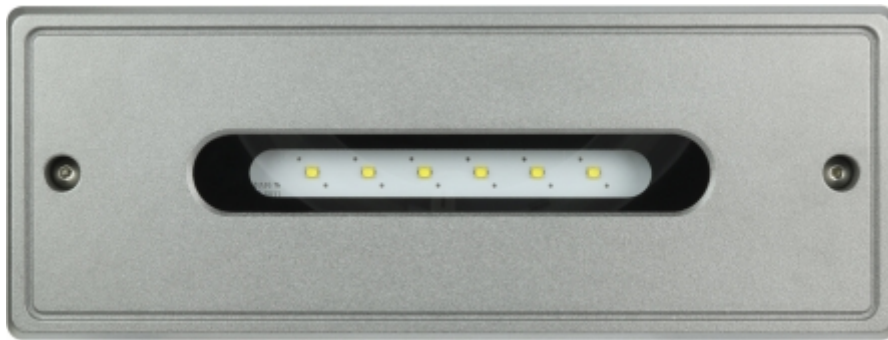

STAMINA ZONE HIGHOUTPUT NÖDLJUSARMATUR TWT5751WKH

Adresserbar 230 V centralmatad nödljusarmatur

Stamina Zone Highoutput är utvecklad för att klara tuffa krav i krävande miljöer.

Armaturen har en slagtålig IK 10 stomme i aluminium och är damm- och vattentät enligt skyddsklass IP65. Armaturen klarar omgivningstemperatur ned till -30C. Modellen har anpassad optik som klarar installationer upp till 20 meters takhöjd för öppna ytor.

Produktkod	TWT5751WKH
Funktion	Intelligent Controller, Tapsa Control
Montage (standard)	vägg, tak
Tullkod	94056080
GTIN-kod	6438045024547
ETIM-produktklass	EC001957
Längd	265 mm
Bredd	100 mm
Höjd	87 mm
Vikt	1,2 kg
Max inmatningseffekt VA	33 VA
Max inmatningseffekt W	18 W
Nominell anslutningsspänning	220-240 V, 50/60 Hz AC,DC
Skyddsklass	I
IP-klass	IP65
IK-klass	IK10
Drifttemperatur min-max	-30...+50 °C
Glödtrådstest för plastikomponent	850 °C
Certifikat	SGS Fimko
Ljuskälla	LED
Stommmaterial	aluminiumgjutning
Färg	RAL9007
Elektrisk montage	3 x 2,5 mm ²
Ljusflöde	1110 lm