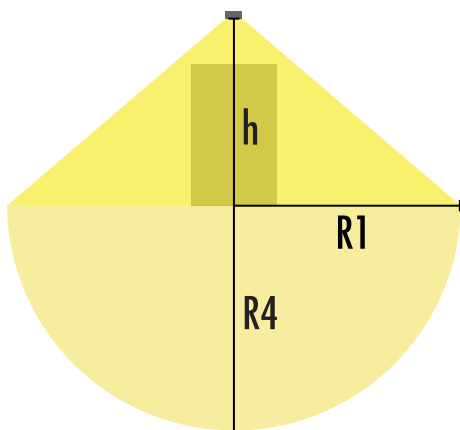

R1 avstånd från vägg (X-axel)
R4 Avstånd från vägg (Y-axel)

TWS5292WA

Montagehöjd (m)	Lux nivå under armaturen	R1 (m)	R4 (m)	R1 (m)	R4 (m)
		1 lux	1 lux	0,5 lux	0,5 lux
2	14	1.2	2.3	1.5	2.7
2,5	9	1.4	3	1.6	3.2
3	6	1.5	3.1	1.8	3.5

DU BEHÖVER EN ELLER FLERA AV DE HÄR:

MONTERINGSTILLBEHÖR FÖR
NÖDLJUSARMATURER

Produktkod	E-nummer	Produktnamn	Kompatibla produktgrupper
XWT5210	E7345674	Stamina väggfäste XWT5210	Stamina: Zone, Stamina: Zone Highoutput, Stamina: Line Lowbay, Stamina: Line Midbay
XWT5211	E7345675	Stamina takfäste WXT5211	Stamina: Zone, Stamina: Zone Highoutput, Stamina: Line Lowbay, Easy: Combo Hänvisnings / Nödljusarmatur

VALFRIA TILLBEHÖR:

MONTERINGSTILLBEHÖR FÖR