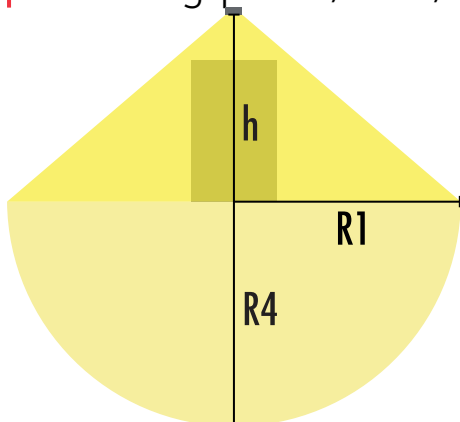

- R1 avstånd från vägg (X-axel)
- R4 Avstånd från vägg (Y-axel)