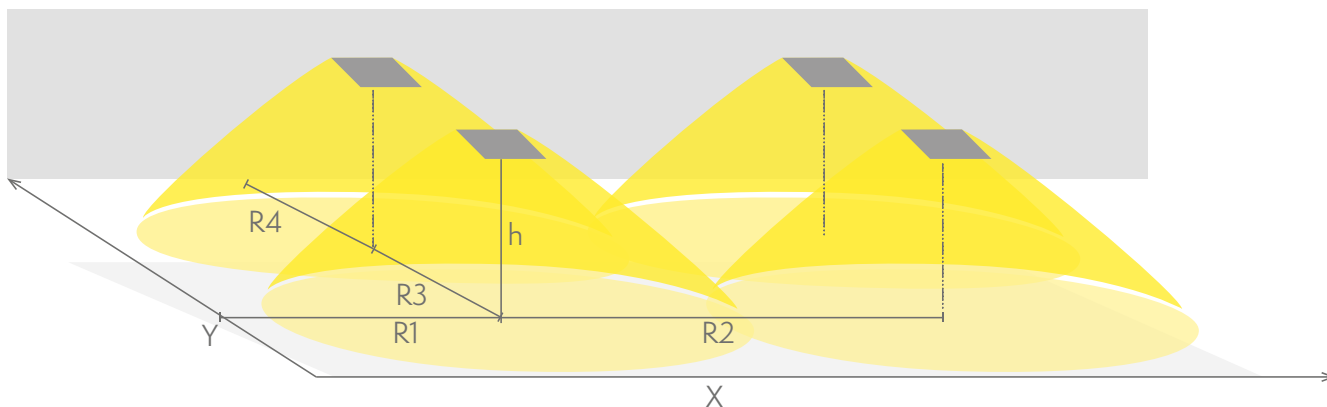

## Adresserbar 230 V centralmatad nödljusarmatur

Stamina Zone TWT5251WK klarar tuffa krav i krävande miljöer.

Armaturen har en slagtålig IK 10 stomme i aluminium och är damm- och vattentät enligt skyddsklass IP65. Armaturen klarar omgivningstemperatur ned till -30C. Modellen är avsedd för öppna ytor till centralbatterisystem.

Produktkod	TWT5251WK
Funktion	Intelligent Controller, Tapsa Control
Montage (standard)	vägg, tak
Tullkod	94056080
GTIN-kod	6438045024530
ETIM-produktklass	EC001957
Längd	265 mm
Bredd	100 mm
Höjd	87 mm
Vikt	1,2 kg
Max inmatningseffekt VA	14 VA
Max inmatningseffekt W	8,5 W
Nominell anslutningsspänning	220-240 V, 50/60 Hz AC,DC
Skyddsklass	I
IP-klass	IP65
IK-klass	IK10
Drifttemperatur min-max	-30...+50 °C
Glödtrådstest för plastikomponent	850 °C
Certifikat	SGS Fimko
Ljuskälla	LED
Stommmaterial	aluminiumgjutning
Färg	RAL9007
Elektrisk montage	3 x 2,5 mm <sup>2</sup>
Ljusflöde	480 lm

## Nödbelysning för öppna ytor (takmontage)

0,5 lux-tabell för öppna ytor, enligt normen EN 1838, 0,5 m område på sidorna är beräknat i tabellen.

Beräkningsplan 0,02 m, mätresultat i batteridrift.

- R1 avstånd från vägg (X-axel)
- R2 Avstånd mellan armaturerna (X-axel)
- R3 Avstånd mellan armaturerna (Y-axel)
- R4 Avstånd från vägg (Y-axel)