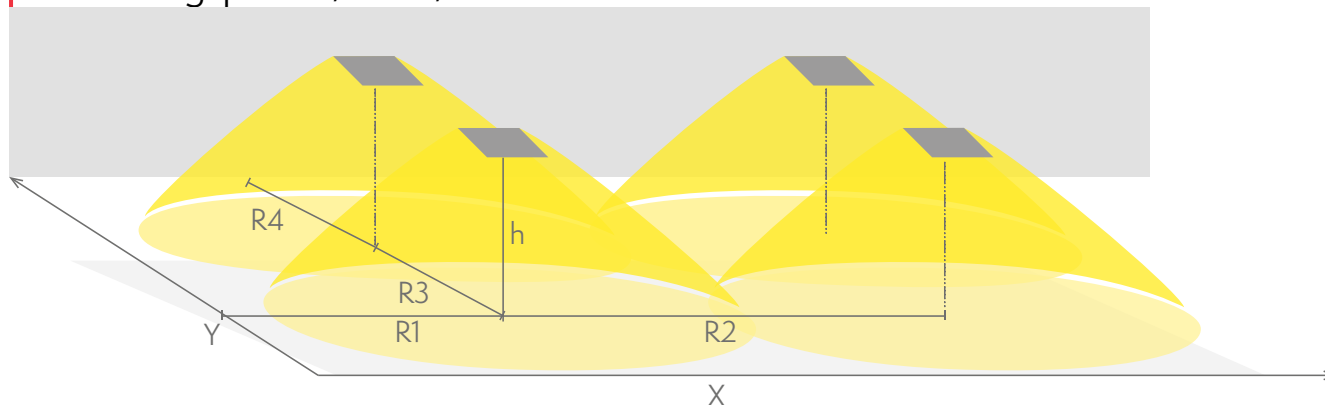

Färg	RAL9003
Elektrisk montage	2/3 x 2,5 mm²
Ljusflöde	515 lm

Nödbelysning för öppna ytor (takmontage)

0,5 lux-tabell för öppna ytor, enligt normen EN 1838, 0,5 m område på sidorna är beräknat i tabellen.

Beräkningsplan 0,02 m, mätresultat i batteridrift.

R1 Avstånd från vägg (X-axel)

R2 Avstånd mellan armaturerna (X-axel)

R3 Avstånd mellan armaturerna (Y-axel)

R4 Avstånd från vägg (Y-axel)

TWT8456WK

Montagehöjd (m)	Lux nivå under armaturen	R1 (m)	R2 (m)	R3 (m)	R4 (m)
		0,5 lux	0,5 lux	0,5 lux	0,5 lux
6	24	5	10	10	5
8	13	5,5	11	11	5,5
10	8	5,5	11,5	11,5	5,5
12	6	6	12	12	6
14	4	6,5	13	13	6,5
16	3	7	14	14	7
18	2,5	5,5	16	16	5,5
20	2	5,5	17	17	5,5
26	1,4	6	18	18	6
30	1	6	18	18	6