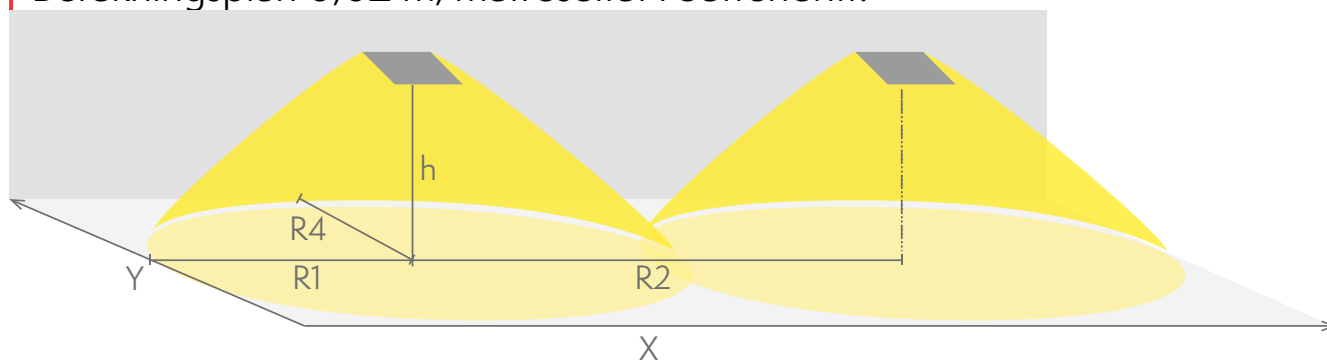

Produktkod som börjar med Y innehåller en enskild förpackade armatur. Produktkod som börjar med TW innehåller endast armaturen.

Produktkod	E-nummer	IP-klass	Ljusflöde (lm)
Y9292WM	7341216	IP44	80

Produktkod	TWS9292WM
Funktion	Escap, Lumi Test
Montage (standard)	yt
Montage (med tillbehör)	pendel
Tullkod	94056080
GTIN-kod	6438045019031
ETIM-produktklass	EC001957
Längd	180 mm
Bredd	180 mm
Höjd	50 mm
Vikt	0,9 kg
Drifttid	1 h
Max inmatningseffekt VA	3 VA
Nominell anslutningsspänning	220-240 V, 50/60 Hz AC
Skyddsklass	II
IP-klass	IP44
Drifttemperatur min-max	-25...+35 °C
Glödtrådstest för plastikomponent	850 °C
Ljuskälla	LED
Stommmaterial	plast

R1 Avstånd från vägg (X-axel)
R2 Avstånd mellan armaturerna (X-axel)
R4 Avstånd från vägg (Y-axel)

TWS9292WM

Montagehöjd (m)	Lux nivå under armaturen	R1 (m)	R2 (m)	R4 (m)
		1 lux	1 lux	1 lux
2,5	1,5	3	7	3