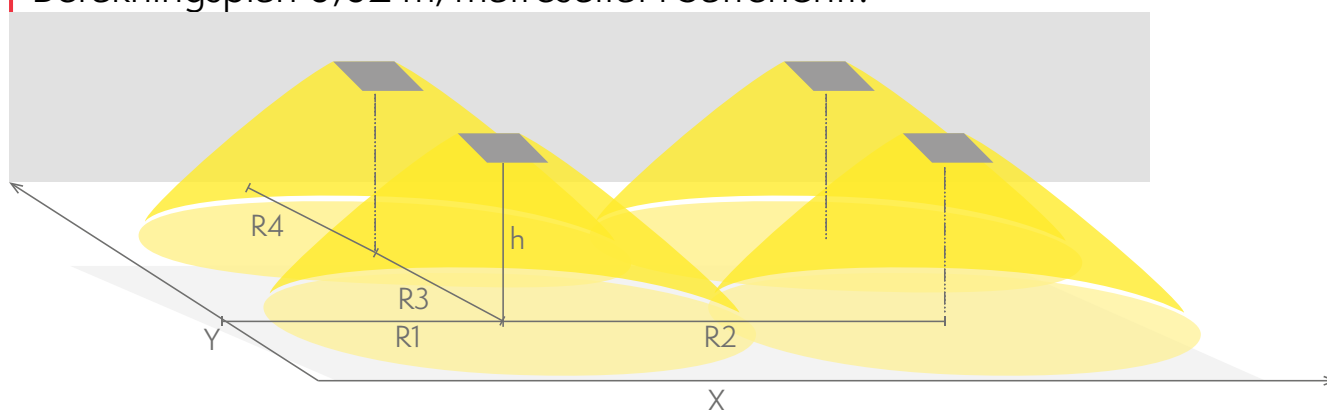

Produktkod som börjar med Y innehåller en enskild förpackade armatur. Produktkod som börjar med TW innehåller endast armaturen.

Produktkod	E-nummer	IP-klass	Ljusflöde (lm)
Y9292WM	7341216	IP44	80

Produktkod	TWS9292WM
Funktion	Escap, Lumi Test
Montage (standard)	yt
Montage (med tillbehör)	pendel
Tullkod	94056080
GTIN-kod	6438045019031
ETIM-produktklass	EC001957
Längd	180 mm
Bredd	180 mm
Höjd	50 mm
Vikt	0,9 kg
Drifttid	1 h
Max inmatningseffekt VA	3 VA
Nominell anslutningsspänning	220-240 V, 50/60 Hz AC
Skyddsklass	II
IP-klass	IP44
Drifttemperatur min-max	-25...+35 °C
Glödtrådstest för plastikomponent	850 °C
Ljuskälla	LED
Stommmaterial	plast

Färg	RAL9003
Elektrisk montage	2/3 x 2,5 mm ²
Ljusflöde	80 lm

Nödbelysning för utrymningsväg (takmontage)

1 lux-tabell för utrymningsvägar i mittlinje, enligt normen EN 1838
Beräkningsplan 0,02 m, mätresultat i batteridrift.

R1 Avstånd från vägg (X-axel)
R2 Avstånd mellan armaturerna (X-axel)
R4 Avstånd från vägg (Y-axel)

TWS9292WM

Montagehöjd (m)	Lux nivå under armaturen	R1 (m)	R2 (m)	R4 (m)
		1 lux	1 lux	1 lux
2,5	1,5	3	7	3

Nödbelysning för öppna ytor (takmontage)

0,5 lux-tabell för öppna ytor, enligt normen EN 1838, 0,5 m område på
sidorna är beräknat i tabellen.
Beräkningsplan 0,02 m, mätresultat i batteridrift.

- R1 Avstånd från vägg (X-axel)
- R2 Avstånd mellan armaturerna (X-axel)
- R3 Avstånd mellan armaturerna (Y-axel)
- R4 Avstånd från vägg (Y-axel)