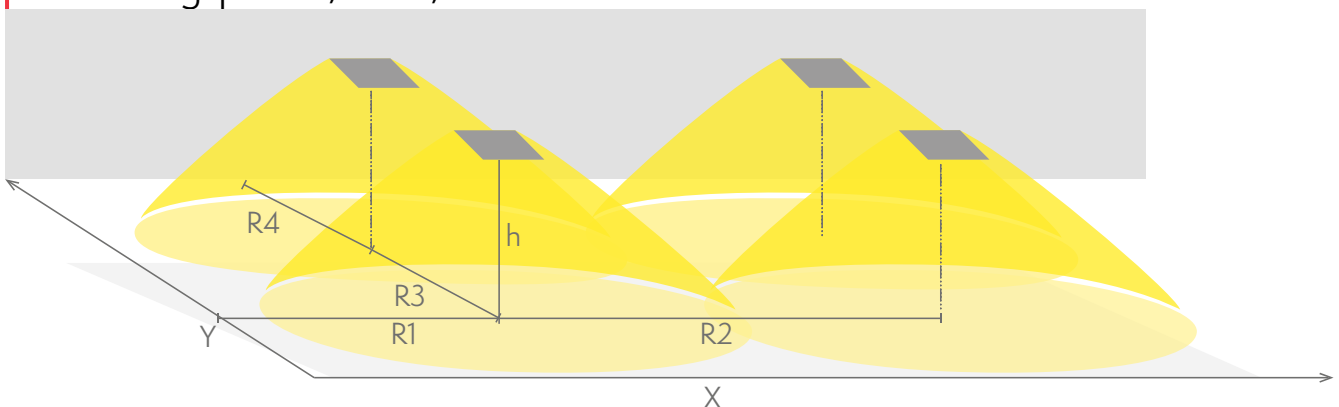

Produktkod	TWT0441WK
Funktion	Tapsa Control
Montage (standard)	infälld
GTIN-kod	6438045023861
Längd	100 mm
Bredd	100 mm
Höjd	50 mm
Vikt	0,4 kg
Max inmatningseffekt VA	3 VA
Max inmatningseffekt W	3,0 W
Nominell anslutningsspänning	24 V, 50/60 Hz AC, DC
Skyddsklass	III
IP-klass	IP20
Drifttemperatur min-max	-30...+50 °C
Glödtrådtest för plastikomponent	650 °C
Ljuskälla	LED
Stommmaterial	plast
Håltagning för infälld montering	ø75 mm
Färg	RAL9003
Elektrisk montage	3 x 2,5 mm <sup>2</sup>

## Nödbelysning för utrymningsväg (takmontage)

1 lux-tabell för utrymningsvägar i mittlinje, enligt normen EN 1838  
Beräkningsplan 0,02 m, mätresultat i batteridrift.

R1 avstånd från vägg (X-axel)  
R2 Avstånd mellan armaturerna (X-axel)  
R4 Avstånd från vägg (Y-axel)

TWT0441WK

Montagehöjd (m)	Lux nivå under armaturen	R1 (m)	R2 (m)	R4 (m)
		1 lux	1 lux	1 lux
2,5	4,3	5	11	5
4	1,7	4	14	4

## Nödbelysning för öppna ytor (takmontage)

0,5 lux-tabell för öppna ytor, enligt normen EN 1838, 0,5 m område på sidorna är beräknat i tabellen.  
Beräkningsplan 0,02 m, mätresultat i batteridrift.

R1 avstånd från vägg (X-axel)  
R2 Avstånd mellan armaturerna (X-axel)