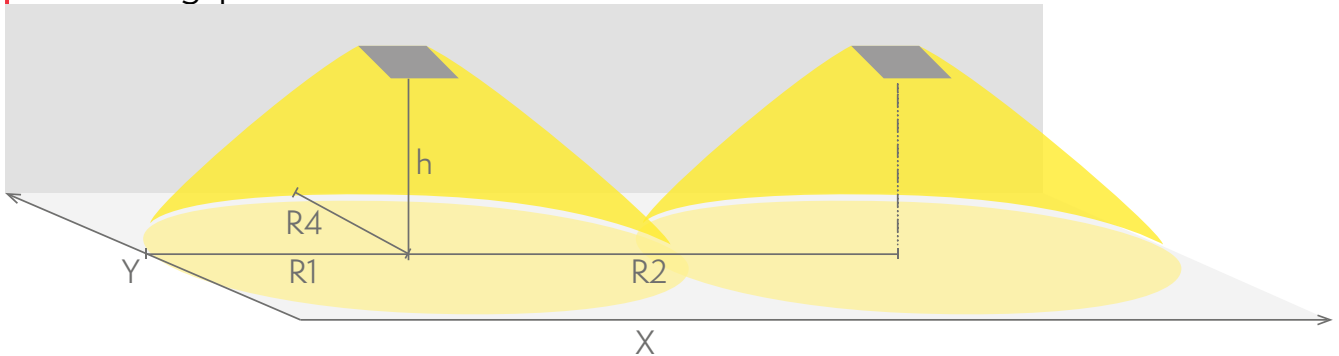

Nödbelysning för utrymningsväg (takmontage)

1 lux-tabell för utrymningsvägar i mittlinje, enligt normen EN 1838
Beräkningsplan 0,02 m, mätresultat i batteridrift.

R1 avstånd från vägg (X-axel)
R2 Avstånd mellan armaturerna (X-axel)
R4 Avstånd från vägg (Y-axel)

TWT0441WK

Montagehöjd (m)	Lux nivå under armaturen	R1 (m)	R2 (m)	R4 (m)
		1 lux	1 lux	1 lux
2,5	4,3	5	11	5
4	1,7	4	14	4

Nödbelysning för öppna ytor (takmontage)

0,5 lux-tabell för öppna ytor, enligt normen EN 1838, 0,5 m område på sidorna är beräknat i tabellen.
Beräkningsplan 0,02 m, mätresultat i batteridrift.