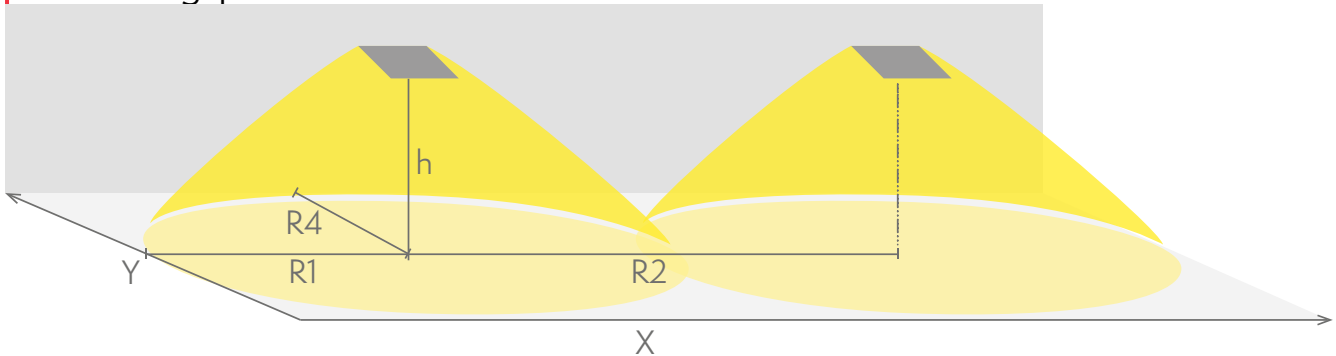

Produktkod som börjar med Y innehåller en enskild förpackade armatur. Produktkod som börjar med TW innehåller endast armaturen.

Produktkod	E-nummer	IP-klass	Ljusflöde (lm)
Y9251WK		IP44	255

Produktkod	TWT9251WK
Funktion	Intelligent Controller, Tapsa Control
Montage (standard)	yt
Montage (med tillbehör)	pendel
Tullkod	94056080
GTIN-kod	6438045018317
ETIM-produktklass	EC001957
Längd	180 mm
Bredd	180 mm
Höjd	50 mm
Vikt	0,5 kg
Max inmatningseffekt VA	10 VA
Max inmatningseffekt W	5,5 W
Nominell anslutningsspänning	220-240 V, 50/60 Hz AC, DC
Skyddsklass	II
IP-klass	IP44
Drifttemperatur min-max	-30...+50 °C
Glödtrådstest för plastikomponent	650 °C
Certifikat	SGS Fimko
Ljuskälla	LED

R1 Avstånd från vägg (X-axel)
R2 Avstånd mellan armaturerna (X-axel)
R4 Avstånd från vägg (Y-axel)

TWT9251WK

Montagehöjd (m)	Lux nivå under armaturen	R1 (m)	R2 (m)	R4 (m)
		1 lux	1 lux	1 lux
2,5	4,3	5	11	5
4	1,7	4	14	4