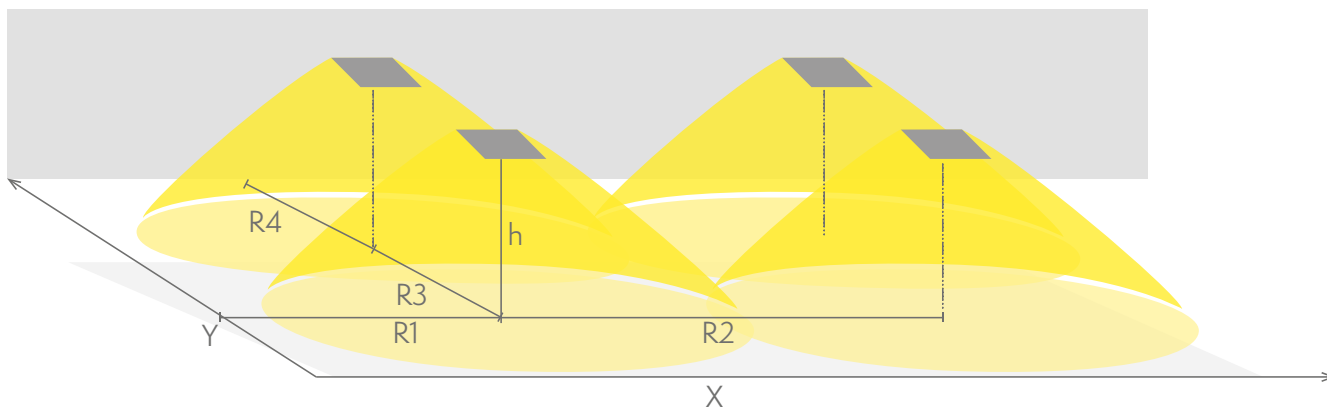

Produktkod som börjar med Y innehåller en enskild förpackade armatur. Produktkod som börjar med TW innehåller endast armaturen.

Produktkod	E-nummer	IP-klass	Ljusflöde (lm)
Y9251WK		IP44	255

Produktkod	TWT9251WK
Funktion	Intelligent Controller, Tapsa Control
Montage (standard)	yt
Montage (med tillbehör)	pendel
Tullkod	94056080
GTIN-kod	6438045018317
ETIM-produktklass	EC001957
Längd	180 mm
Bredd	180 mm
Höjd	50 mm
Vikt	0,5 kg
Max inmatningseffekt VA	10 VA
Max inmatningseffekt W	5,5 W
Nominell anslutningsspänning	220-240 V, 50/60 Hz AC, DC
Skyddsklass	II
IP-klass	IP44
Drifttemperatur min-max	-30...+50 °C
Glödtrådstest för plastikomponent	650 °C
Certifikat	SGS Fimko
Ljuskälla	LED

Stommmaterial	plast
Färg	RAL9003
Elektrisk montage	2/3 x 2,5 mm ²
Ljusflöde	255 lm

Nödbelysning för utrymningsväg (takmontage)

1 lux-tabell för utrymningsvägar i mittlinje, enligt normen EN 1838
Beräkningsplan 0,02 m, mätresultat i batteridrift.

R1 Avstånd från vägg (X-axel)
R2 Avstånd mellan armaturerna (X-axel)
R4 Avstånd från vägg (Y-axel)

TWT9251WK

Montagehöjd (m)	Lux nivå under armaturen	R1 (m)	R2 (m)	R4 (m)
		1 lux	1 lux	1 lux
2,5	4,3	5	11	5
4	1,7	4	14	4

Nödbelysning för öppna ytor (takmontage)

0,5 lux-tabell för öppna ytor, enligt normen EN 1838, 0,5 m område på sidorna är beräknat i tabellen.
Beräkningsplan 0,02 m, mätresultat i batteridrift.

- R1 Avstånd från vägg (X-axel)
- R2 Avstånd mellan armaturerna (X-axel)
- R3 Avstånd mellan armaturerna (Y-axel)
- R4 Avstånd från vägg (Y-axel)