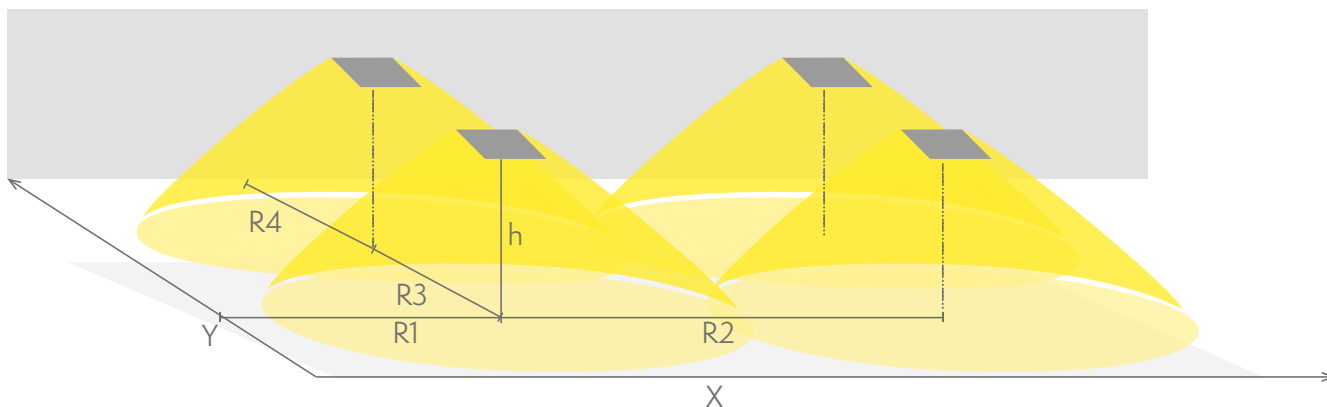

Produktkod som börjar med Y innehåller en enskild förpackade armatur. Produktkod som börjar med TW innehåller endast armaturen.

Produktkod	E-nummer	IP-klass	Ljusflöde (lm)
Y9252WM		IP44	255

Produktkod	TWT9252WM
Funktion	Lumi Test
Montage (standard)	yt
Montage (med tillbehör)	pendel
Tullkod	94056080
GTIN-kod	6438045019307
ETIM-produktklass	EC001957
Längd	180 mm
Bredd	180 mm
Höjd	50 mm
Vikt	0,7 kg
Drifftid	1 h
Max inmatningseffekt VA	3 VA
Nominell anslutningsspänning	220-240 V, 50/60 Hz AC
Skyddsklass	II
IP-klass	IP44
Drifttemperatur min-max	0...+35 °C
Glödtrådtest för plastikomponent	850 °C
Ljuskälla	LED
Stommmaterial	plast

Färg	RAL9003
Elektrisk montage	2/3 x 2,5 mm ²
Ljusflöde	255 lm

Nödbelysning för utrymningsväg (takmontage)

1 lux-tabell för utrymningsvägar i mittlinje, enligt normen EN 1838
Beräkningsplan 0,02 m, mätresultat i batteridrift.

- R1 Avstånd från vägg (X-axel)
- R2 Avstånd mellan armaturerna (X-axel)
- R4 Avstånd från vägg (Y-axel)

TWT9252WM

Montagehöjd (m)	Lux nivå under armaturen	R1 (m)	R2 (m)	R4 (m)
		1 lux	1 lux	1 lux
2,5	4,3	5	11	5
4	1,7	4	14	4

Nödbelysning för öppna ytor (takmontage)

0,5 lux-tabell för öppna ytor, enligt normen EN 1838, 0,5 m område på sidorna är beräknat i tabellen.
Beräkningsplan 0,02 m, mätresultat i batteridrift.

- R1 Avstånd från vägg (X-axel)
- R2 Avstånd mellan armaturerna (X-axel)
- R3 Avstånd mellan armaturerna (Y-axel)
- R4 Avstånd från vägg (Y-axel)