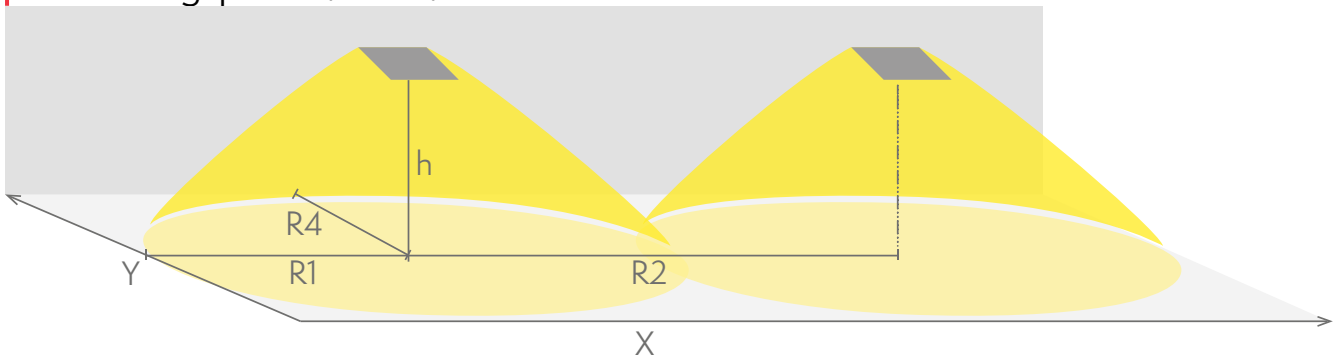

Produktkod som börjar med Y innehåller en enskild förpackade armatur. Produktkod som börjar med TW innehåller endast armaturen.

Produktkod	E-nummer	IP-klass	Ljusflöde (lm)
Y9252WM		IP44	255

Produktkod	TWT9252WM
Funktion	Lumi Test
Montage (standard)	yt
Montage (med tillbehör)	pendel
Tullkod	94056080
GTIN-kod	6438045019307
ETIM-produktklass	EC001957
Längd	180 mm
Bredd	180 mm
Höjd	50 mm
Vikt	0,7 kg
Drifftid	1 h
Max inmatningseffekt VA	3 VA
Nominell anslutningsspänning	220-240 V, 50/60 Hz AC
Skyddsklass	II
IP-klass	IP44
Drifttemperatur min-max	0...+35 °C
Glödtrådtest för plastikomponent	850 °C
Ljuskälla	LED
Stommmaterial	plast

- R1 Avstånd från vägg (X-axel)
- R2 Avstånd mellan armaturerna (X-axel)
- R4 Avstånd från vägg (Y-axel)

TWT9252WM

Montagehöjd (m)	Lux nivå under armaturen	R1 (m)	R2 (m)	R4 (m)
		1 lux	1 lux	1 lux
2,5	4,3	5	11	5
4	1,7	4	14	4