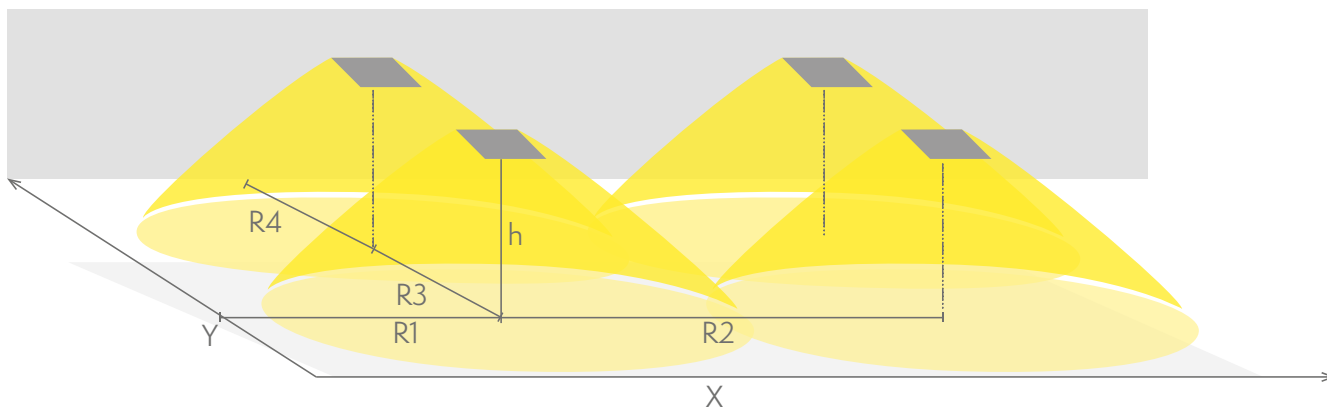

Produktkod som börjar med Y innehåller en enskild förpackade armatur. Produktkod som börjar med TW innehåller endast armaturen.

Produktkod	E-nummer	IP-klass	Ljusflöde (lm)
Y9392WA		IP44	75

Produktkod	TWS9392WA
Funktion	Aalto Control, Escap, Lumi Test
Montage (standard)	yt
Montage (med tillbehör)	pendel
Tullkod	94056080
GTIN-kod	6438045019048
ETIM-produktklass	EC001957
Längd	180 mm
Bredd	180 mm
Höjd	50 mm
Vikt	0,9 kg
Drifftid	1 h
Max inmatningseffekt VA	3 VA
Nominell anslutningsspänning	220-240 V, 50/60 Hz AC
Skyddsklass	II
IP-klass	IP44
Drifttemperatur min-max	-25...+35 °C
Glödtrådstest för plastikomponent	850 °C
Ljuskälla	LED
Stommmaterial	plast

Färg	RAL9003
Elektrisk montage	2/3 x 2,5 mm ²
Ljusflöde	75 lm

Nödbelysning för utrymningsväg (takmontage)

1 lux-tabell för utrymningsvägar i mittlinje, enligt normen EN 1838
Beräkningsplan 0,02 m, mätresultat i batteridrift.

- R1 Avstånd från vägg (X-axel)
- R2 Avstånd mellan armaturerna (X-axel)
- R4 Avstånd från vägg (Y-axel)

TWS9392WA

Montagehöjd (m)	Lux nivå under armaturen	R1 (m)	R2 (m)	R4 (m)
		1 lux	1 lux	1 lux
2,5	8,5	2	5	1
3	6	2	5,5	1
4	3,5	3	6	1
6	1,5	3	7	1

Nödbelysning för öppna ytor (takmontage)

0,5 lux-tabell för öppna ytor, enligt normen EN 1838, 0,5 m område på sidorna är beräknat i tabellen.
Beräkningsplan 0,02 m, mätresultat i batteridrift.

- R1 Avstånd från vägg (X-axel)
- R2 Avstånd mellan armaturerna (X-axel)
- R3 Avstånd mellan armaturerna (Y-axel)
- R4 Avstånd från vägg (Y-axel)