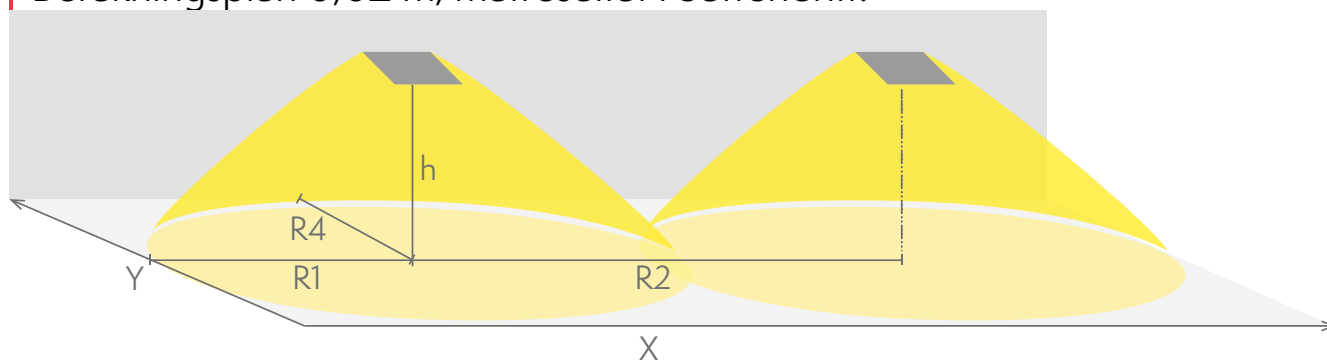

Produktkod som börjar med Y innehåller en enskild förpackade armatur. Produktkod som börjar med TW innehåller endast armaturen.

Produktkod	E-nummer	IP-klass	Ljusflöde (lm)
Y9392WA		IP44	75

Produktkod	TWS9392WA
Funktion	Aalto Control, Escap, Lumi Test
Montage (standard)	yt
Montage (med tillbehör)	pendel
Tullkod	94056080
GTIN-kod	6438045019048
ETIM-produktklass	EC001957
Längd	180 mm
Bredd	180 mm
Höjd	50 mm
Vikt	0,9 kg
Drifftid	1 h
Max inmatningseffekt VA	3 VA
Nominell anslutningsspänning	220-240 V, 50/60 Hz AC
Skyddsklass	II
IP-klass	IP44
Drifttemperatur min-max	-25...+35 °C
Glödtrådstest för plastikomponent	850 °C
Ljuskälla	LED
Stommmaterial	plast

- R1 Avstånd från vägg (X-axel)
- R2 Avstånd mellan armaturerna (X-axel)
- R4 Avstånd från vägg (Y-axel)

TWS9392WA

Montagehöjd (m)	Lux nivå under armaturen	R1 (m)	R2 (m)	R4 (m)
		1 lux	1 lux	1 lux
2,5	8,5	2	5	1
3	6	2	5,5	1
4	3,5	3	6	1
6	1,5	3	7	1