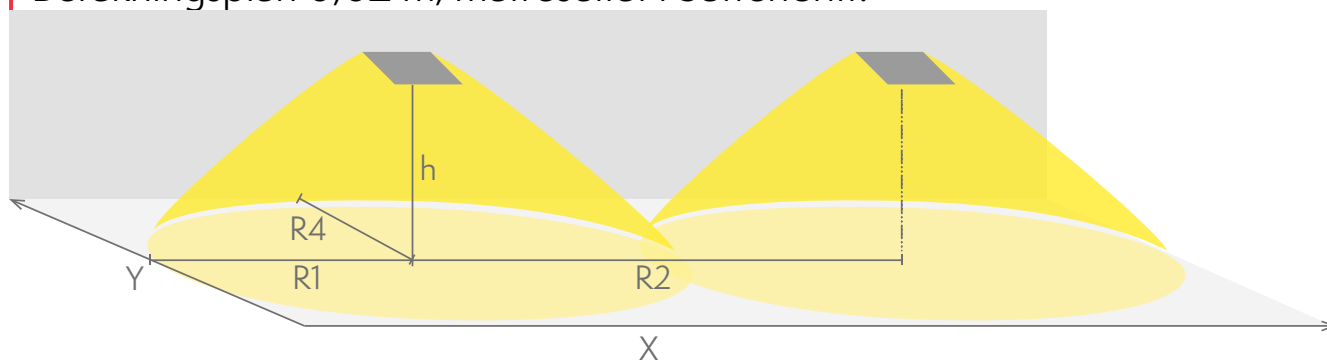

Produktkod som börjar med Y innehåller en enskild förpackade armatur. Produktkod som börjar med TW innehåller endast armaturen.

Produktkod	E-nummer	IP-klass	Ljusflöde (lm)
Y9392WM	7341217	IP44	75

Produktkod	TWS9392WM
Funktion	Escap, Lumi Test
Montage (standard)	yt
Montage (med tillbehör)	pendel
Tullkod	94056080
GTIN-kod	6438045019055
ETIM-produktklass	EC001957
Längd	180 mm
Bredd	180 mm
Höjd	50 mm
Vikt	0,9 kg
Drifftid	1 h
Max inmatningseffekt VA	3 VA
Nominell anslutningsspänning	220-240 V, 50/60 Hz AC
Skyddsklass	II
IP-klass	IP44
Drifttemperatur min-max	-25...+35 °C
Glödtrådtest för plastikomponent	850 °C
Ljuskälla	LED
Stommmaterial	plast

R1 Avstånd från vägg (X-axel)
R2 Avstånd mellan armaturerna (X-axel)
R4 Avstånd från vägg (Y-axel)

TWS9392WM

Montagehöjd (m)	Lux nivå under armaturen	R1 (m)	R2 (m)	R4 (m)
		1 lux	1 lux	1 lux
2,5	8,5	2	5	1
3	6	2	5,5	1
4	3,5	3	6	1
6	1,5	3	7	1