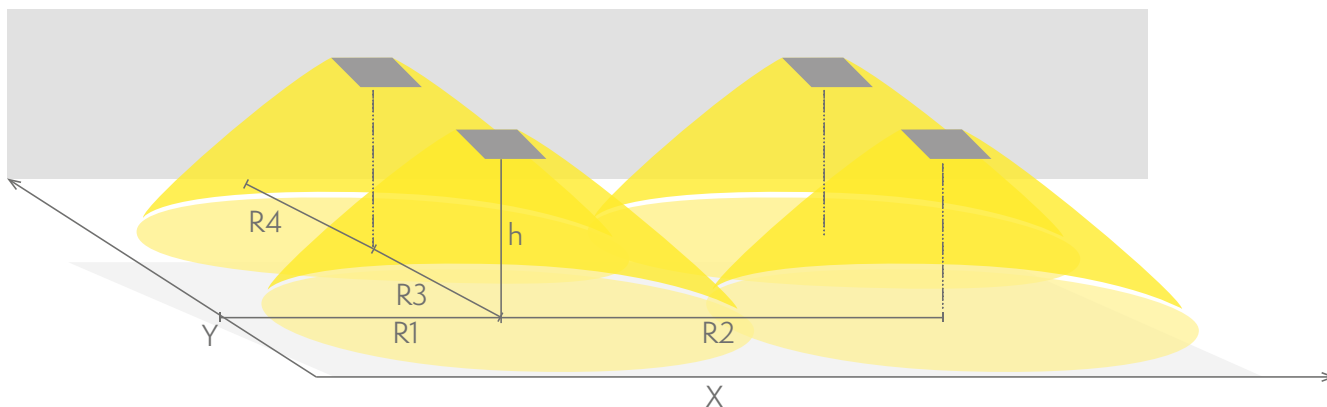

Färg	RAL9003
Elektrisk montage	2/3 x 2,5 mm ²
Ljusflöde	75 lm

Nödbelysning för utrymningsväg (takmontage)

1 lux-tabell för utrymningsvägar i mittlinje, enligt normen EN 1838
Beräkningsplan 0,02 m, mätresultat i batteridrift.

R1 Avstånd från vägg (X-axel)
R2 Avstånd mellan armaturerna (X-axel)
R4 Avstånd från vägg (Y-axel)

TWS9392WM

Montagehöjd (m)	Lux nivå under armaturen	R1 (m)	R2 (m)	R4 (m)
		1 lux	1 lux	1 lux
2,5	8,5	2	5	1
3	6	2	5,5	1
4	3,5	3	6	1
6	1,5	3	7	1

Nödbelysning för öppna ytor (takmontage)

0,5 lux-tabell för öppna ytor, enligt normen EN 1838, 0,5 m område på sidorna är beräknat i tabellen.
Beräkningsplan 0,02 m, mätresultat i batteridrift.

- R1 Avstånd från vägg (X-axel)
- R2 Avstånd mellan armaturerna (X-axel)
- R3 Avstånd mellan armaturerna (Y-axel)
- R4 Avstånd från vägg (Y-axel)