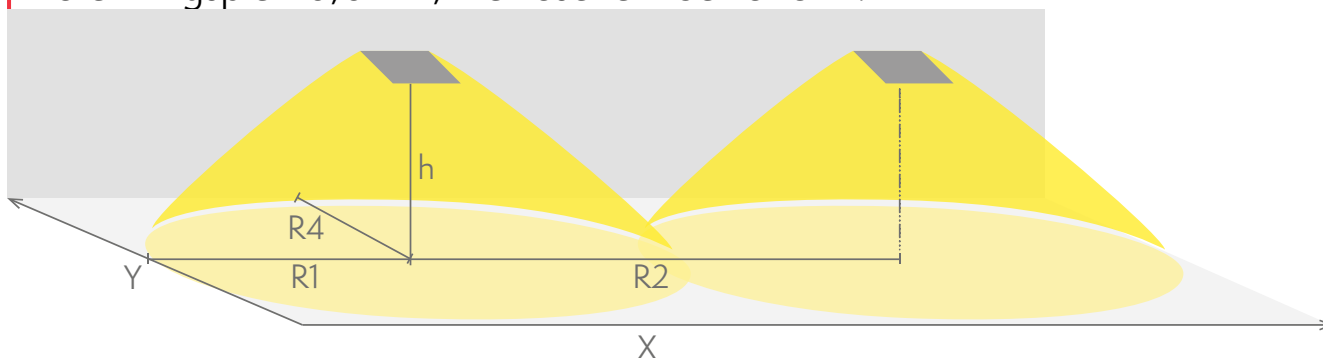

Stommmaterial	plast
Färg	RAL9003
Elektrisk montage	2/3 x 2,5 mm²
Ljusflöde	230 lm

Nödbelysning för utrymningsväg (takmontage)

1 lux-tabell för utrymningsvägar i mittlinje, enligt normen EN 1838
Beräkningsplan 0,02 m, mätresultat i batteridrift.

- R1 Avstånd från vägg (X-axel)
- R2 Avstånd mellan armaturerna (X-axel)
- R4 Avstånd från vägg (Y-axel)

TWT9351WK

Montagehöjd (m)	Lux nivå under armaturen	R1 (m)	R2 (m)	R4 (m)
		1 lux	1 lux	1 lux
2,5	25	2,5	6	2,5
4	9	3	8	3
6	4	4	9	4
8	2,5	4,5	11	4,5
10	1,5	3,5	11	3,5

Nödbelysning för öppna ytor (takmontage)

0,5 lux-tabell för öppna ytor, enligt normen EN 1838, 0,5 m område på sidorna är beräknat i tabellen.
Beräkningsplan 0,02 m, mätresultat i batteridrift.