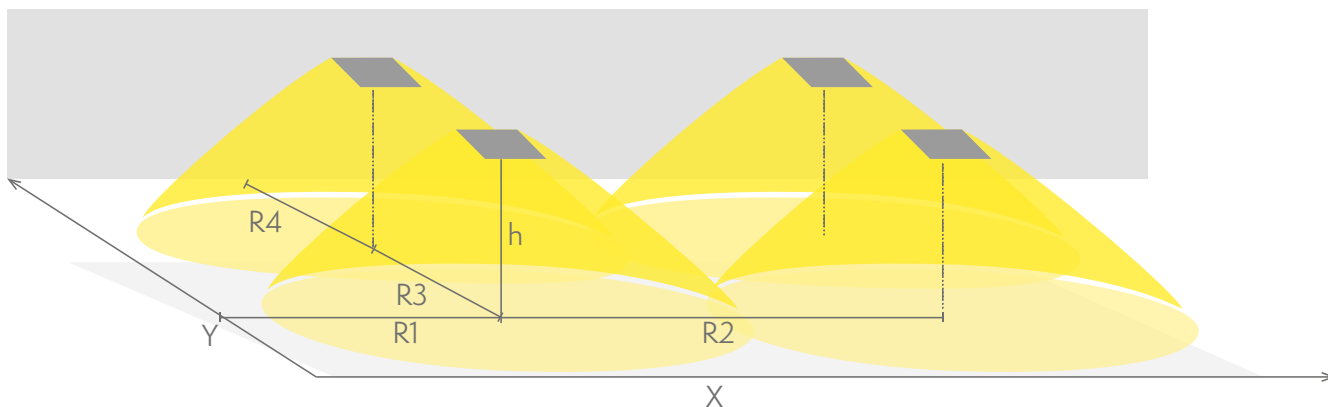

- R1 Avstånd från vägg (X-axel)
- R2 Avstånd mellan armaturerna (X-axel)
- R3 Avstånd mellan armaturerna (Y-axel)
- R4 Avstånd från vägg (Y-axel)

TWT9351WK

Montagehöjd (m)	Lux nivå under armaturen	R1 (m)	R2 (m)	R3 (m)	R4 (m)
		0,5 lux	0,5 lux	0,5 lux	0,5 lux
2,5	25	3	5,5	5,5	3
4	9	3,5	6,5	6,5	3,5
6	4	4,5	8	8	4,5
8	2,5	5	9,5	9,5	5
10	1,5	5	10	10	5

VALFRIA TILLBEHÖR:

BOLLSKYDD FÖR NÖDLJUSARMATURER

Produktkod	E-nummer	Produktnamn	Kompatibla produktgrupper
TW77507B		Bolleskydd TW77507B	ESC 10 Hänvisningsarmaturer, ESC 80 Hänvisningsarmaturer

MONTERINGSTILLBEHÖR FÖR NÖDLJUSARMATURER

Produktkod	E-nummer	Produktnamn	Kompatibla produktgrupper
TWT9202		Vägghållare TWT9202	Linespot II: Lowbay, utanpåliggande montage nödljusarmatur, Zonespot II: Lowbay, utanpåliggande montage nödljusarmatur, Zonespot II: Midbay, utanpåliggande montage nödljusarmatur, SAFE 29 nödljusarmaturer, Linespot II: Midbay, utanpåliggande montage nödljusarmatur, Zonespot II: Highbay, utanpåliggande montage nödljusarmatur