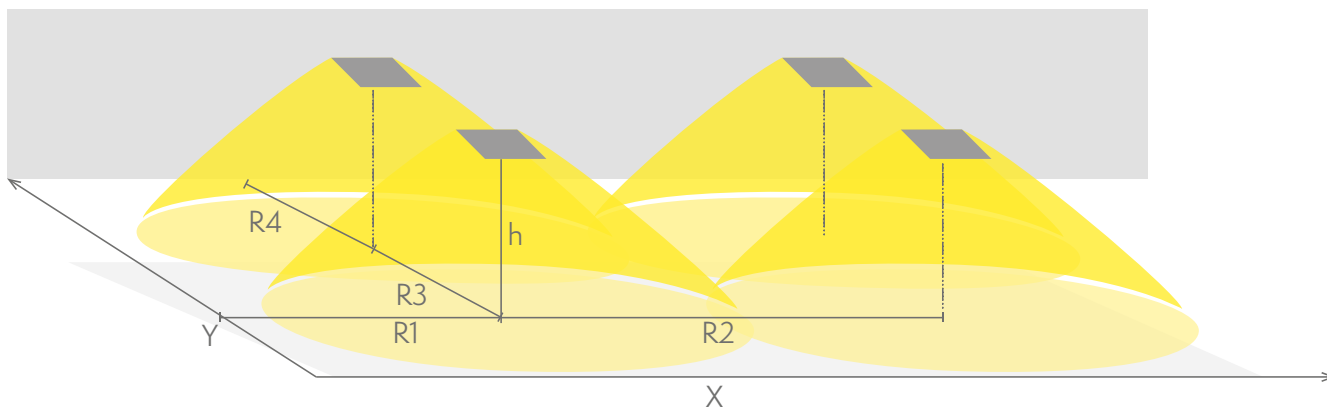

Färg	RAL9003
Elektrisk montage	2/3 x 2,5 mm ²
Ljusflöde	230 lm

Nödbelysning för utrymningsväg (takmontage)

1 lux-tabell för utrymningsvägar i mittlinje, enligt normen EN 1838
Beräkningsplan 0,02 m, mätresultat i batteridrift.

R1 Avstånd från vägg (X-axel)
R2 Avstånd mellan armaturerna (X-axel)
R4 Avstånd från vägg (Y-axel)

TWT9352WM

Montagehöjd (m)	Lux nivå under armaturen	R1 (m)	R2 (m)	R4 (m)
		1 lux	1 lux	1 lux
2,5	25	2,5	6	2,5
4	9	3	8	3
6	4	4	9	4
8	2,5	4,5	11	4,5
10	1,5	3,5	11	3,5

Nödbelysning för öppna ytor (takmontage)

0,5 lux-tabell för öppna ytor, enligt normen EN 1838, 0,5 m område på sidorna är beräknat i tabellen.
Beräkningsplan 0,02 m, mätresultat i batteridrift.

- R1 Avstånd från vägg (X-axel)
- R2 Avstånd mellan armaturerna (X-axel)
- R3 Avstånd mellan armaturerna (Y-axel)
- R4 Avstånd från vägg (Y-axel)