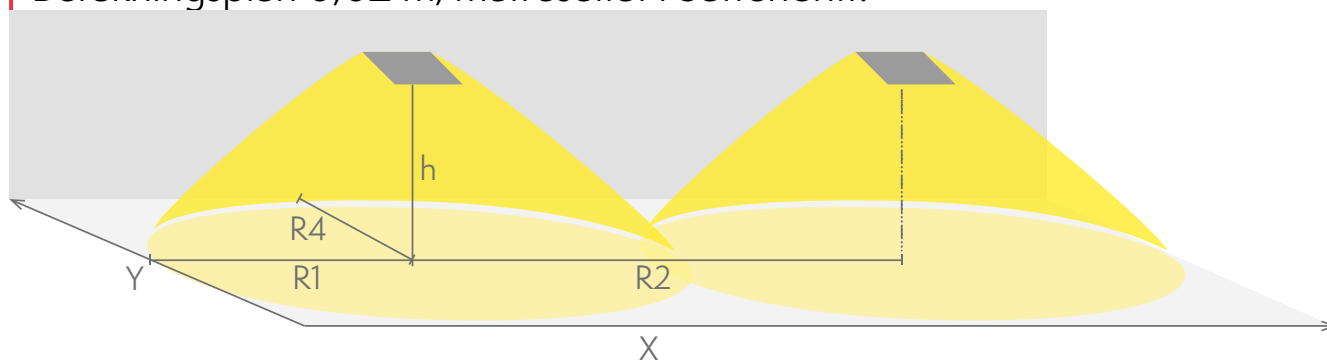

Produktkod som börjar med Y innehåller en enskild förpackade armatur. Produktkod som börjar med TW innehåller endast armaturen.

Produktkod	E-nummer	IP-klass	Ljusflöde (lm)
Y9352WM		IP44	230

Produktkod	TWT9352WM
Funktion	Lumi Test
Montage (standard)	yt
Montage (med tillbehör)	pendel
Tullkod	94056080
GTIN-kod	6438045019437
ETIM-produktklass	EC001957
Längd	180 mm
Bredd	180 mm
Höjd	50 mm
Vikt	0,7 kg
Drifttid	1 h
Max inmatningseffekt VA	3 VA
Nominell anslutningsspänning	220-240 V, 50/60 Hz AC
Skyddsklass	II
IP-klass	IP44
Drifttemperatur min-max	0...+35 °C
Glödtrådtest för plastikomponent	850 °C
Ljuskälla	LED
Stommmaterial	plast

R1 Avstånd från vägg (X-axel)
R2 Avstånd mellan armaturerna (X-axel)
R4 Avstånd från vägg (Y-axel)

TWT9352WM

Montagehöjd (m)	Lux nivå under armaturen	R1 (m)	R2 (m)	R4 (m)
		1 lux	1 lux	1 lux
2,5	25	2,5	6	2,5
4	9	3	8	3
6	4	4	9	4
8	2,5	4,5	11	4,5
10	1,5	3,5	11	3,5