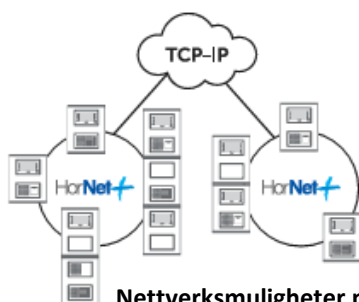

Previdia MAX

Ny unik modulbasert brannsentral, touch

Previdia MAX

- **Fleksibel modulbasert sentral serie med 2 til 16 sløyfer i et kabinett og 34 kabinetter i et system. Plug inn den modulen du trenger uten å kjøre ned systemet «hot swop»**
- **Kan benytte flere detektortyper som Enea, Apollo og trådbundet og trådløse Argus detektorer**
- **Leveres med nettverksmuligheter på RS 485, Modbus, TCP/IP etc.**
- **På det grafiske displayet kan man få opp røykutviklingen, hente inn bilder fra byggets IP kameraer eller bygningstegninger og se hvor brannalarmen er utløst**
- **Meget bred range av detektorer og alle slags typer tilbehør**
- **5 års garanti ved serviceavtale**
- **Enkel programmering**

Previdia MAX

Ny unik brannsentral med touch screen

Diskre betjeningspaneler med mye funksjonalitet

Mulighet for å se bilder og tegninger rett på sentralen og betjeningspanelene

IFM2L

IFM4R

IFM4IO

Systemet har en rekke plugg inn moduler som:

- Sløyfekort
- Styringer
- ESPA
- MODbus
- Nettverk
- LAN
- Etc.

Nettverksmuligheter på RS 485 og TCP/IP og også mot de store sentralene, dette sikrer stor fleksibilitet

Håndholdt programmerer som er et komplett sløyfeverktøy hvor man enkelt kan sjekke sløyfene og også nøyaktig hvor en eventuell utfordringer er på sløyfa