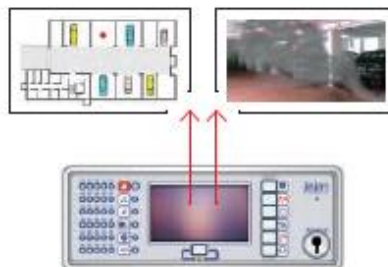

## Previdia Compact unike muligheter

- Compact sentral serie med en eller to sløyfer
- Kan benytte flere detektortyper som Enea, Apollo og trådbundet og trådløse Argus detektorer
- Leveres med nettverksmuligheter på RS 485, Modbus, TCP/IP etc.
- På det grafiske displayet kan man få opp røykutviklingen, hente inn bilder fra byggets IP kameraer eller bygningstegninger og se hvor brannalarmen er utløst
- Meget bred range av detektorer og alle slags typer tilbehør
- Enkel programmering
- 5 års garanti ved service avtale

## Ny unik brannsentral med touch screen

Diskre betjeningspaneler med mye funksjonalitet

Mulighet for å se tegninger rett på sentralen og betjeningspanelene og løsningen med å se bilder kommer

Nettverksmuligheter på RS 485 og TCP/IP også mot Previdia MAX sentralene, dette sikrer stor fleksibilitet i små og store objekter