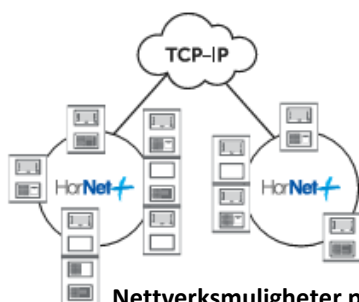

Nettverksmuligheter på RS 485 og TCP/IP også mot Previdia MAX sentralene, dette sikrer stor fleksibilitet i små og store objekter

Rimelig utskifting av eldre anlegg med Apollo detektorer

Det er mange eksisterende ANX 90 og ANX 95 adresserbare anlegg med Apollo detektorer som har behov for oppgradering eller utskifting. Det kan være behovet for ny teknologi og enklere drift og vedlikehold, eller rett og slett at eksisterende brannsentralen er defekt. Viste du at alle våre sentraler kan erstatte eksisterende gamle sentraler med slike detektorer på en enkel måte og det er sjeldent behov for å gjøre noe med enhetene ute i anlegget. Vi kan erstatte 1, 2, 4, 6 og 8 sløyfers sentraler, frittstående eller i nettverk.

Vi tilbyr sentraler, Apollo detektorer og diverse tilbehør til dette formålet til en hyggelig pris og anlegget blir oppdatert til dagens nivå med alle de unike mulighetene som finnes i dagens løsninger.