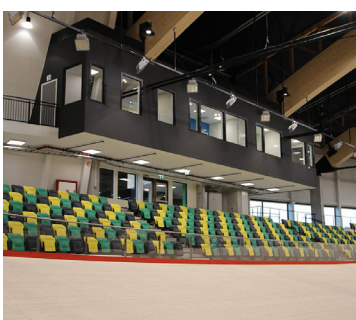

I den 16 500 kvadratmeter store arenaen finnes det også blant annet en flerbruksbane, en turnhall og et styrkerom.

Langs langsiden av velodromen finnes det faste sitteplasser, med muligheten til utvide sitteplassene til omtrent 2500 ved større arrangementer.