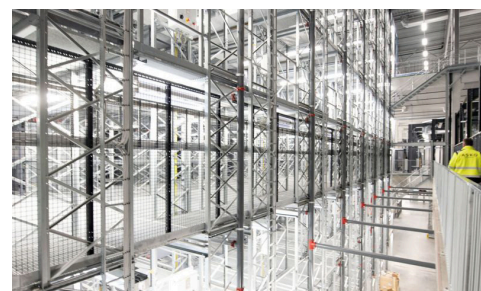

ASKO Oslofjord

Anlegget er på 55 000 kvadratmeter og som det nye regionslageret for ASKO, skal lagret betjene omlag 300 av Norges Gruppens dagligvareforretning i store deler av Viken, nordøstre del av Telemark og nordre del av Vestfold.

En av grunnene til at denne tomta ble valgt er fordi at nå ligger anlegget 40 minutter fra Oslo og to-tre minutter fra avkjørselen på E18. For å kunne bygge måtte det sprenges 300 000 kubikkmeter med fjell, men det ble brukt igjen til planering av tomta.

En annen grunn til at denne tomta ble valgt var fordi at det verken var dyrket eller dyrkbar jord. For blant annet dette vant ASKO i 2020 Årets Jordvernpris av Vestfold Jordvern.

Noen av de bærekraftige tiltakene som er gjort i anlegget er gjenvinning av varmeproduksjonen i kjølelageret til resten av anlegget, bærekraftig materialvalg, lavkarbonbetong, minimering av støv- og støybelastninger og behovsstyrt ventilasjon.

Takoverflaten er dekket av 5000 kvadratmeter med s edumdekke og 13 200 kvadratmeter med solceller. Solcellene gir 1,6-2 gigawatt per år, noe som er cirka 20% av forbruket som kreves til drift av automasjonsanlegget.

I dette prosjektet har vi levert levert brannvarslingsanlegg, sentralisert nødlysanlegg og talevarsling.

Nationalteateret

Nationalteateret åpnet 1. september 1899 og overtok rollen som Norges nasjonale teater etter Christiania Teater, som ble revet samme år og ga plass til Norges Bank.

Nasjonalteateret ble tegnet av arkitekten Henrik Bull som vant arkitektkonkurransen i 1891. Mange av Norges fremste kunstnere igjennom tidene, som malere, billedhuggere, tegnere og formgivere, har sammen vært med på å skape dette unike bygget.