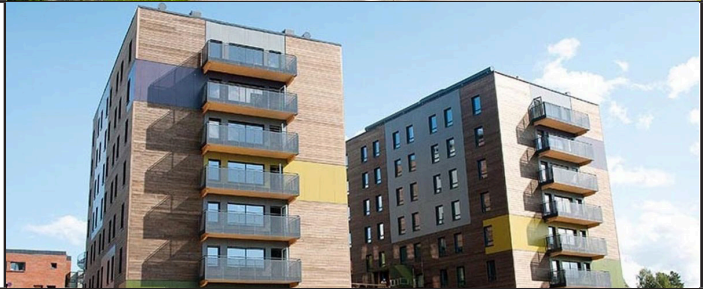

Pentagon, studenthybler (Student skipnaden i Ås hybler)

Brannalarm og nødlis