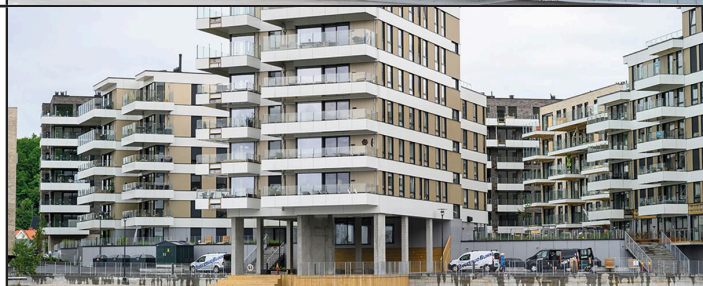

Kilen Panorama, Sandefjord
Brannalarm