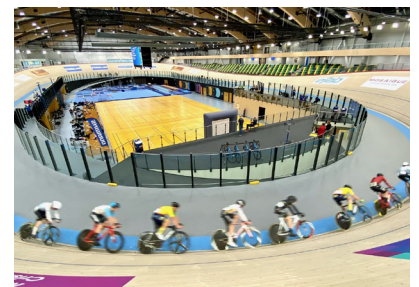

I den 16 500 kvadratmeter store arenaen finnes det også blant annet en flerbruksbane, en turnhall og et styrkerom.

Langs langsiden av velodromen finnes det faste sitteplasser, med muligheten til utvide sitteplassene til omtrent 2500 ved større arrangementer.