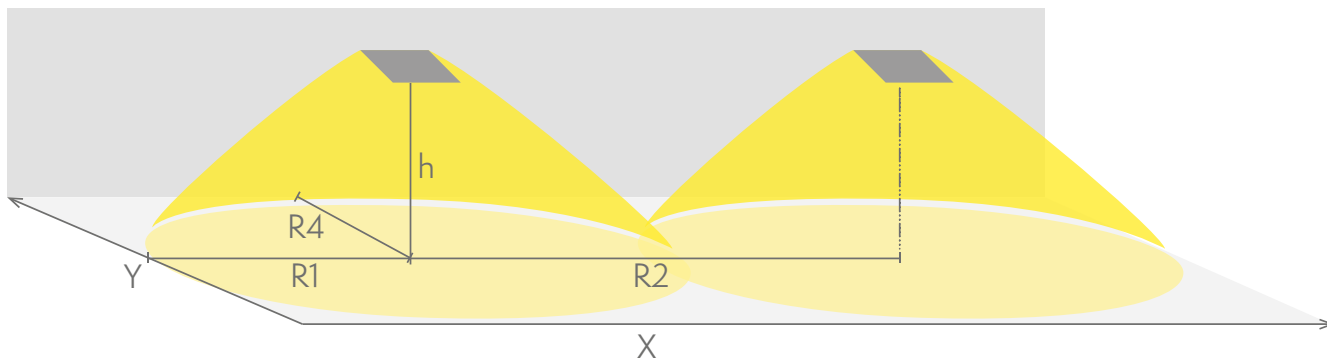

EASY LINE LOWBAY NÖDBELYSNING TWTB252WM

1 h batteri nödljusarmatur med Lumi Test självtestfunktion

Teknoware Easy Line Lowbay är en flexibel och kostnadseffektiv nödbelysning. Den ger ett långt och smalt ljussken som lyser upp korridorer och utrymningsvägar på ett effektivt sätt.

Easy Line Lowbay kan enkelt monteras på ytan eller halvt infälld tack vare sin praktiska design. Easys breda produktsortiment är ett perfekt val när du behöver en enda armatur för hela fastigheten.

Produktkod	TWTB252WM
Funktion	Lumi Test
Montage (standard)	tak, yt, infälld
Tullkod	94056080
GTIN-kod	6438045026671
ETIM-produktklass	EC001957
Längd	265 mm
Bredd	137 mm
Höjd	53 mm
Vikt	0,45 kg
Drifttid	1 h
Max inmatningseffekt VA	8 VA
Nominell anslutningsspänning	220-240 V, 50/60 Hz AC
Skyddsklass	II
IP-klass	IP40
Drifttemperatur min-max	0...+35 °C
Glödtrådstest för plastikomponent	850 °C
Ljuskälla	LED
Stommmaterial	plast
Färg	RAL9003
Elektrisk montage	2/3 x 2,5 mm ²
Ljusflöde	170 lm

Nödbelysning för utrymningsväg (takmontage)

1 lux-tabell för utrymningsvägar i mittlinje, enligt normen EN 1838
 Beräkningsplan 0,02 m, mätresultat i batteridrift.

- R1 avstånd från vägg (X-axel)
- R2 Avstånd mellan armaturerna (X-axel)
- R4 Avstånd från vägg (Y-axel)