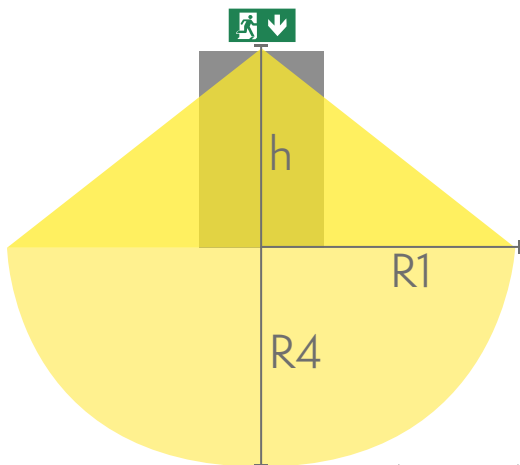

Det går att välja mellan tre olika armaturstorlekar. ESC 80-armaturer kan användas både ensidiga och dubbelsidiga, och monteras på ytan eller infällda. ESC 80 är särskilt enkel och snabb att installera tack vare en separat montageedel, i vilken även strömförsörjningen är ansluten.

Produktkod	TWT8041WK
Funktion	Tapsa Control
Montage (standard)	vägg, tak
Montage (med tillbehör)	infälld, flagg, pendel
GTIN-kod	6438045023922
Längd	268 mm
Bredd	40 mm
Höjd	185 mm
Vikt	0,69 kg
Max inmatningseffekt VA	2,3 VA
Max inmatningseffekt W	2,3 W
Nominell anslutningsspänning	24 V, 50/60 Hz AC, DC
Skyddsklass	III
IP-klass	IP44
Drifttemperatur min-max	-30...+50 °C
Glödtrådtest för plastikomponent	650 °C
Läsavstånd	20/26/30 m
Ljuskälla	LED
Stommmaterial	plast
Håltagning för infälld montering	45 x 275 mm
Färg	RAL9003
Elektrisk montage	2/3 x 2,5 mm ²

Downlight-tabell för hänvisningsarmaturer

1 lux och 0,5 lux tabell, under hänvisningsarmaturen
Beräkningsplan 0,02 m, mätresultat i batteridrift.

R1 avstånd från vägg (X-axel)
R4 Avstånd från vägg (Y-axel)