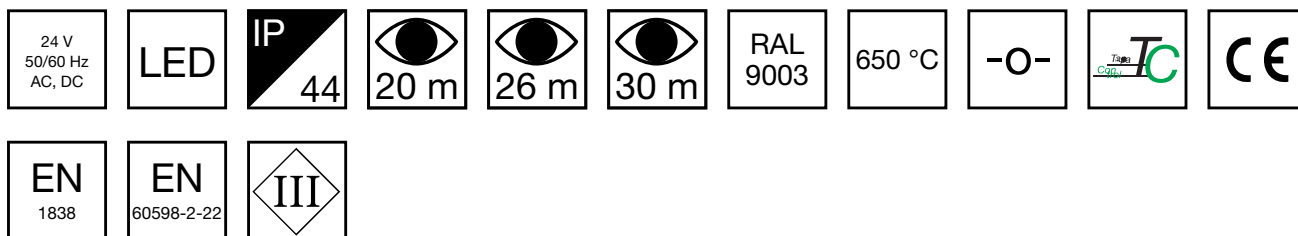

ESC 80 HÄNVISNINGSSARMATUR TWT8041WK

Adresserbar 24 V centralmatade LED-hänvisningsarmatur

ESC 80 är en hänvisningsarmatur utrustad med en ljusskylt som kombinerar den senaste tekniken med modern armaturdesign. Tack vare Teknowares innovativa elektronik- och produktdesign, har ESC 80-armaturen ett jämnt belyst piktogram, låg strömförbrukning, samt ett slankt utseende.

Det går att välja mellan tre olika armaturstorlekar. ESC 80-armaturer kan användas både ensidiga och dubbelsidiga, och monteras på ytan eller infällda. ESC 80 är särskilt enkel och snabb att installera tack vare en separat montageedel, i vilken även strömförsörjningen är ansluten.

Produktkod	TWT8041WK
Funktion	Tapsa Control
Montage (standard)	vägg, tak
Montage (med tillbehör)	infälld, flagg, pendel
GTIN-kod	6438045023922
Längd	268 mm
Bredd	40 mm
Höjd	185 mm
Vikt	0,69 kg
Max inmatningseffekt VA	2,3 VA
Max inmatningseffekt W	2,3 W
Nominell anslutningsspänning	24 V, 50/60 Hz AC, DC
Skyddsklass	III
IP-klass	IP44
Drifttemperatur min-max	-30...+50 °C
Glödtrådtest för plastikomponent	650 °C
Läsavstånd	20/26/30 m
Ljuskälla	LED
Stommmaterial	plast
Håltagning för infälld montering	45 x 275 mm
Färg	RAL9003
Elektrisk montage	2/3 x 2,5 mm ²