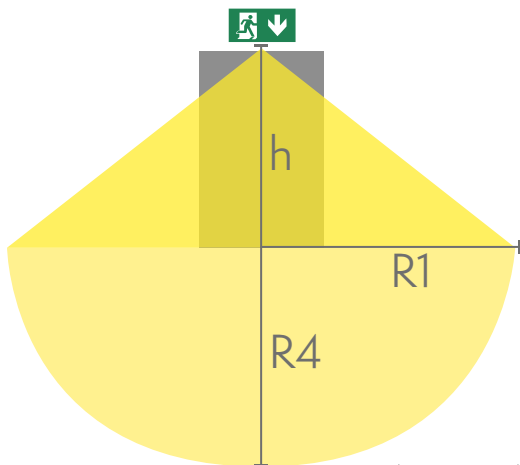

R1 avstånd från vägg (X-axel)
R4 Avstånd från vägg (Y-axel)

TWT8051WK

Montagehöjd (m)	Lux nivå under armaturen	R1 (m)	R4 (m)	R1 (m)	R4 (m)
		1 lux	1 lux	0,5 lux	0,5 lux
2	1,1	0,5	1	1,5	2
2,5	0,7			1,5	2

DU BEHÖVER EN ELLER FLERA AV DE HÄR:

PIKTOGRAM FÖR
HÄNVISNINGSSARMATURER

Produktkod	E-nummer	Piktogram	Läsavstånd (m)	Kompatibla produktgrupper
PBV80202E			20	ESC 80 Hänvisningsarmaturer
PBV80202E3			20	ESC 80 Hänvisningsarmaturer
PBV80201E			20	ESC 80 Hänvisningsarmaturer
PBV80201E1			20	ESC 80 Hänvisningsarmaturer
PBV80201E2			20	ESC 80 Hänvisningsarmaturer
PBV80262E			26	ESC 80 Hänvisningsarmaturer
PBV80262E3			26	ESC 80 Hänvisningsarmaturer
PBV80261E			26	ESC 80 Hänvisningsarmaturer
PBV80261E1			26	ESC 80 Hänvisningsarmaturer