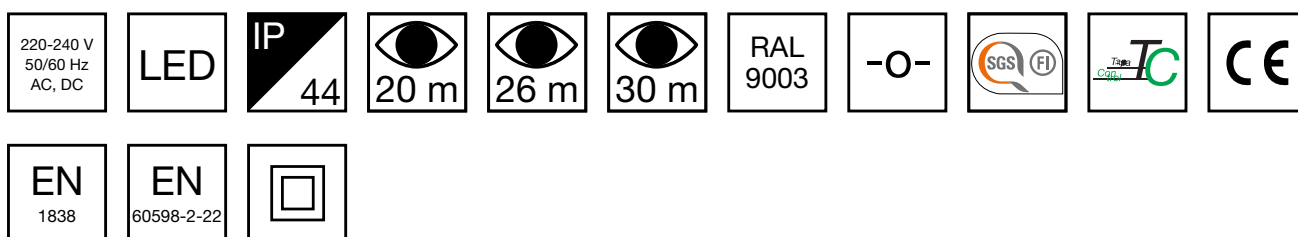

## Adresserbar 230 V centralmatade LED-hänvisningsarmatur

ESC 80 är en hänvisningsarmatur utrustad med en ljusskylt som kombinerar den senaste tekniken med modern armaturdesign. Tack vare Teknowares innovativa elektronik- och produktdesign, har ESC 80-armaturen ett jämnt belyst piktogram, låg strömförbrukning, samt ett slankt utseende.

Det går att välja mellan tre olika armaturstorlekar. ESC 80-armaturer kan användas både ensidiga och dubbelsidiga, och monteras på ytan eller infällda. ESC 80 är särskilt enkel och snabb att installera tack vare en separat montageedel, i vilken även strömförsörjningen är ansluten.

Produktkod

TWT8051WK

Funktion	Tapsa Control
Montage (standard)	vägg, tak
Montage (med tillbehör)	infälld, flagg, pendel
Tullkod	94056080
GTIN-kod	6438045011813
ETIM-produktklass	EC001957
Längd	268 mm
Bredd	40 mm
Höjd	185 mm
Vikt	0,69 kg
Max inmatningseffekt VA	6,6 VA
Max inmatningseffekt W	4,2 W
Nominell anslutningsspänning	220-240 V, 50/60 Hz AC, DC
Skyddsklass	II
IP-klass	IP44
Drifttemperatur min-max	-30...+50 °C
Läsavstånd	20/26/30 m
Certifikat	SGS Fimko
Ljuskälla	LED
Stommmaterial	pläst
Håltagning för infälld montering	45 x 275 mm
Färg	RAL9003
Elektrisk montage	2/3 x 2,5 mm <sup>2</sup>