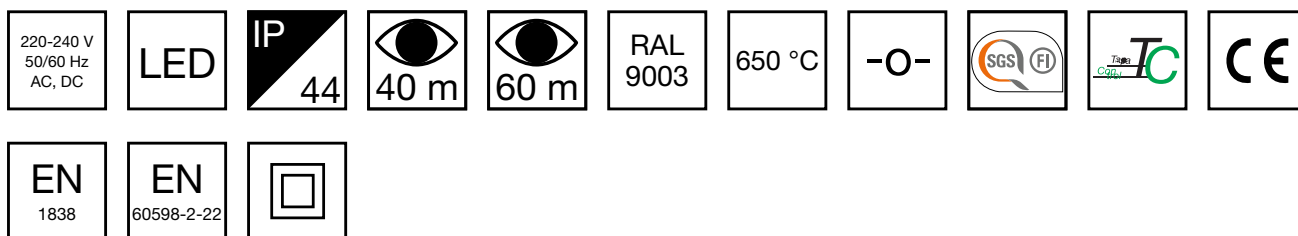

## Adresserbar 230 V centralmatade LED-hänvisningsarmatur

ESC 81 är en innovativ LED-hänvisningsarmatur utrustad med en ljusskylt. Den kombinerar den senaste tekniken med modern armaturdesign.

Jämnt belysta ljusskyltar, låg strömförbrukning och slanka armaturer är resultatet av Teknowares banbrytande kompetens inom elektronik- och produktdesign. Armaturen kan användas både ensidig och dubbelsidig, och monteras på ytan eller infälld.

Produktkod	TWT8151WK
Funktion	Tapsa Control
Montage (standard)	tak, vägg
Montage (med tillbehör)	infälld, flagg, pendel
Tullkod	94056080
GTIN-kod	6438045011905
ETIM-produktklass	EC001957
Längd	405 mm

Bredd	40 mm
Höjd	287 mm
Vikt	1,4 kg
Max inmatningseffekt VA	6,5 VA
Max inmatningseffekt W	4,2 W
Nominell anslutningsspänning	220-240 V, 50/60 Hz AC, DC
Skyddsklass	II
IP-klass	IP44
Drifttemperatur min-max	-30...+50 °C
Glödtrådstest för plastikomponent	650 °C
Läsavstånd	40/60 m
Certifikat	SGS Fimko
Ljuskälla	LED
Stommmaterial	plast
Håltagning för infälld montering	45 x 415 mm
Färg	RAL9003
Elektrisk montage	2/3 x 2,5 mm <sup>2</sup>