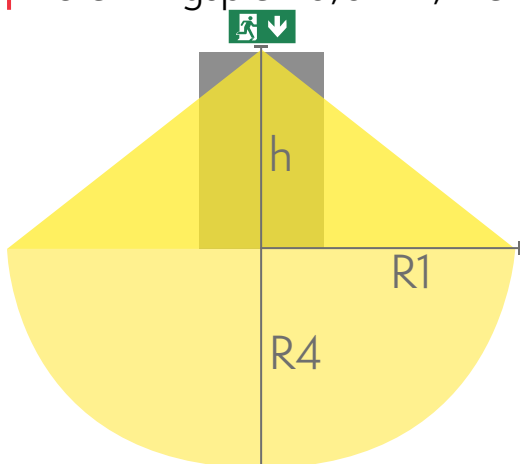

# ENSKILD FÖRPACKADE ARMATURER

Produktkod som börjar med Y innehåller en enskild förpackade armatur samt de piktogram som förtecknas i tabell. Produktkod som börjar med TW innehåller endast armaturen.

Produktkod	E-nummer	Piktogram	Pictogramkod	Piktograminfo
Y8151WK153			PBV81401E	2-sidigt, 40 m
Y8151WK158			PBV81401E	1-sidigt, 40 m
Y8151WK157			PBV81401E	1-sidigt, 40 m
Y8151WK155			PBV81402E	2-sidigt, 40 m
Y8151WK159			PBV81402E	1-sidigt, 40 m
Y8151WK151			PBV81405E	2-sidigt, 40 m
Y8151WK152			PBV81405E3	1-sidigt, 40 m
Y8151WK163			PBV81601E	2-sidigt, 60 m
Y8151WK168			PBV81601E	1-sidigt, 60 m
Y8151WK167			PBV81601E	1-sidigt, 60 m
Y8151WK165			PBV81602E	2-sidigt, 60 m
Y8151WK169			PBV81602E	1-sidigt, 60 m
Y8151WK161			PBV81605E	2-sidigt, 60 m
Y8151WK162			PBV81605E3	1-sidigt, 60 m

Produktkod	TWT8151WK
Funktion	Tapsa Control
Montage (standard)	tak, vägg
Montage (med tillbehör)	infälld, flagg, pendel
Tullkod	94056080
GTIN-kod	6438045011905
ETIM-produktklass	EC001957
Längd	405 mm

Bredd	40 mm
Höjd	287 mm
Vikt	1,4 kg
Max inmatningseffekt VA	6,5 VA
Max inmatningseffekt W	4,2 W
Nominell anslutningsspänning	220-240 V, 50/60 Hz AC, DC
Skyddsklass	II
IP-klass	IP44
Drifttemperatur min-max	-30...+50 °C
Glödtrådstest för plastikomponent	650 °C
Läsavstånd	40/60 m
Certifikat	SGS Fimko
Ljuskälla	LED
Stommmaterial	plast
Håltagning för infälld montering	45 x 415 mm
Färg	RAL9003
Elektrisk montage	2/3 x 2,5 mm <sup>2</sup>

## Downlight-tabell för hänvisningsarmaturer

1 lux och 0,5 lux tabell, under hänvisningsarmaturen  
Beräkningsplan 0,02 m, mätresultat i batteridrift.

R1 avstånd från vägg (X-axel)  
R4 Avstånd från vägg (Y-axel)