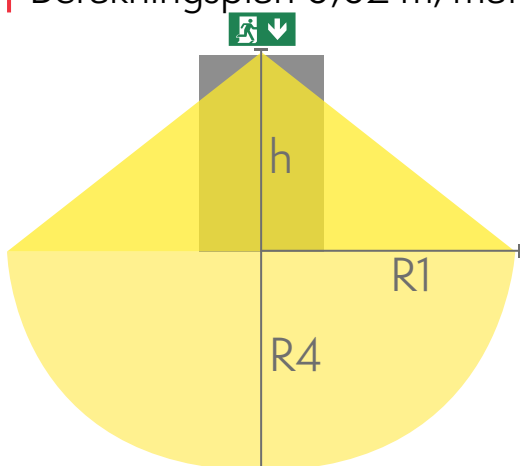

Ljuskälla	LED
Stommmaterial	plast
Håltagning för infälld montering	45 x 275 mm
Färg	RAL9003
Elektrisk montage	2/3 x 2,5 mm²

Downlight-tabell för hänvisningsarmaturer

1 lux och 0,5 lux tabell, under hänvisningsarmaturen
Beräkningsplan 0,02 m, mätresultat i batteridrift.

R1 avstånd från vägg (X-axel)
R4 Avstånd från vägg (Y-axel)

TWT9051WK

Montagehöjd (m)	Lux nivå under armaturen	R1 (m)	R4 (m)	R1 (m)	R4 (m)
		1 lux	1 lux	0,5 lux	0,5 lux
2	1.5	0.5	0.5	1	1
2,5	1.1	0.5	0.5	1	1

DU BEHÖVER EN ELLER FLERA AV DE HÄR:

PIKTOGRAM FÖR
HÄNVISNINGSSARMATURER

Produktkod	E-nummer	Piktogram	Läsavstånd (m)	Kompatibla produktgrupper
PB401			25	ESC 90 Hänvisningsarmaturer