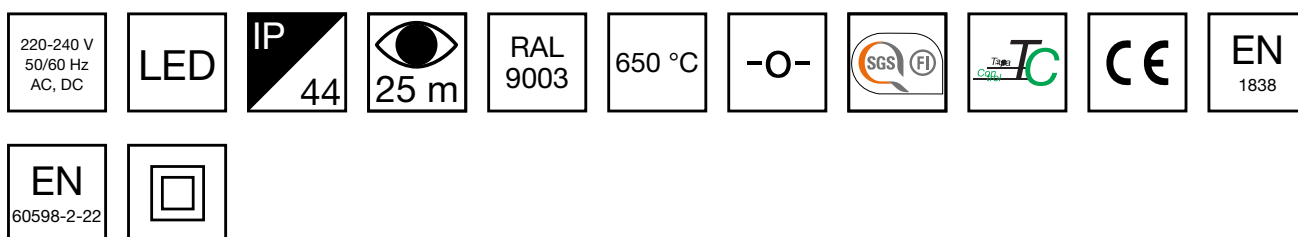

## Adresserbar 230 V centralmatade hänvisningsarmatur

ESC 90 är en hänvisningsarmatur. Den senaste tekniken kombineras med modern belysningsdesign. Tack vare högkvalitativ elektronik-, optik- och mekanikkonstruktion har armaturen ett jämnt belyst piktogram, låg strömförbrukning, samt ett slankt utseende.

Det är enkelt att byta piktogram, plastskivan bara skjuts på plats. ESC 90 hänvisningsarmatur är enkel att installera i taket eller på väggen. Den kan användas både ensidig och dubbelsidig, och monteras på ytan eller infälld. ESC 90 är särskilt enkel och snabb att installera tack vare en separat montageedel, i vilken även strömförsörjningen är ansluten.

Produktkod	TWT9051WK
Funktion	Tapsa Control
Montage (standard)	tak, vägg
Montage (med tillbehör)	infälld, flägg, pendel
Tullkod	94056080
GTIN-kod	6438045010670
ETIM-produktklass	EC001957
Längd	268 mm
Bredd	40 mm
Höjd	202 mm
Vikt	0,44 kg
Max inmatningseffekt VA	6,6 VA
Max inmatningseffekt W	4,2 W
Nominell anslutningsspänning	220-240 V, 50/60 Hz AC, DC
Skyddsklass	II
IP-klass	IP44
Drifttemperatur min-max	-30...+50 °C
Glödtrådstest för plastikkomponent	650 °C
Läsavstånd	25 m
Certifikat	SGS Fimko