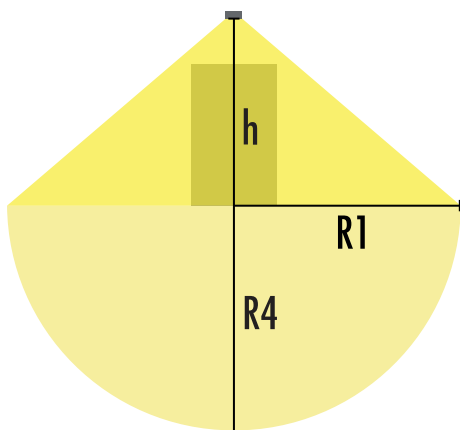

SMOOTH ZONE HÄNVISNINGSSARMATUR TWTA841WK

Adresserbar 24 V centralmatade nödljusarmatur

Teknoware Smooth är en liten och elegant men extremt hållbar nödbelysningsarmatur som har optimerats för utomhusbruk. Armaturen smälter in sömlöst i byggnadens arkitektur tack vare sin eleganta design. Smooth består alltid av två enheter: armaturen och en separat elektronisk inomhusenhet. Smooth inkluderar en 5 meters brandsäker matarkabel mellan enheterna. Armaturen har utformats för ytmontering på vägg. Smooth har ett slagtåligt gjutet aluminiumhölje (IK10) och är damm- och vattentät (IP65 för armaturens synliga del). Armaturens standardfärg är grafitgrå (RAL 7024), andra färger finns tillgängliga på begäran (t.ex. vit RAL 9003).

Smooth Zone är en kompakt nödbelysningarmatur som har utformats för effektiv belysning av öppna ytor. Armaturen ger ett brett och jämnt mönster.

Produktkod	TWTA841WK
Funktion	Tapsa Control
Montage (standard)	infälld
Tullkod	94056080
GTIN-kod	6438045026886
ETIM-produktklass	EC001957
Längd	100 mm
Bredd	60 mm
Höjd	110 mm
Vikt	0,8 kg
Max inmatningseffekt VA	3 VA
Max inmatningseffekt W	3,0 W
Nominell anslutningsspänning	24 V, 50/60 Hz AC, DC
Skyddsklass	III
IP-klass	IP65/IP20
Drifttemperatur min-max	-30...+50 °C
Glödtrådstest för plastikomponent	650 °C
Ljuskälla	LED
Stommmaterial	aluminiumgjutning
Färg	RAL7024
Elektrisk montage	3 x 2,5 mm ²
Ljusflöde	201 lm

Väggmontering

1 lux och 0,5 lux tabell, under nödljusarmaturen
Beräkningsplan 0,02 m, mätresultat i batteridrift.

R1 avstånd från vägg (X-axel)
R4 Avstånd från vägg (Y-axel)

TWTA841WK

Montagehöjd (m)	Lux nivå under armaturen	R1 (m)	R4 (m)	R1 (m)	R4 (m)
		1 lux	1 lux	0,5 lux	0,5 lux
2,5	13	2,4	4,5	2,5	6
3	9	2,6	5	2,8	6,5
4	5	3	5,2	3,4	7