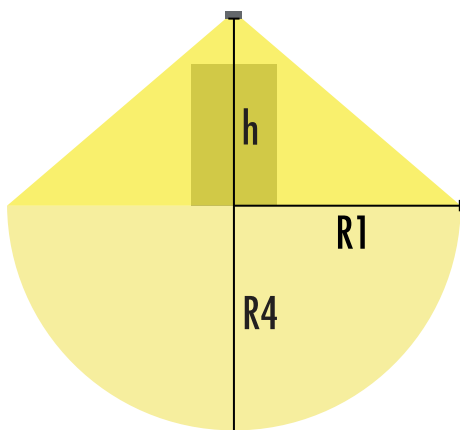

SMOOTH ZONE HÄNVISNINGSSARMATUR TWTA851WK

Adresserbar 230 V centralmatade nödljusarmatur

Teknoware Smooth är en liten och elegant men extremt hållbar nödbelysningsarmatur som har optimerats för utomhusbruk. Armaturen smälter in sömlöst i byggnadens arkitektur tack vare sin eleganta design. Smooth består alltid av två enheter: armaturen och en separat elektronisk inomhusenhet. Smooth inkluderar en 5 meters brandsäker matarkabel mellan enheterna. Armaturen har utformats för ytmontering på vägg. Smooth har ett slagtåligt gjutet aluminiumhölje (IK10) och är damm- och vattentät (IP65 för armaturens synliga del). Armaturens standardfärg är grafitgrå (RAL 7024), andra färger finns tillgängliga på begäran (t.ex. vit RAL 9003).

Smooth Zone är en kompakt nödbelysningsarmatur som har utformats för effektiv belysning av öppna ytor. Armaturen ger ett brett och jämnt mönster.

Produktkod	TWTA851WK
Funktion	Intelligent Controller, Tapsa Control
Montage (standard)	vägg
Tullkod	94056080
GTIN-kod	6438045026015
ETIM-produktklass	EC001957
Längd	100 mm
Bredd	60 mm
Höjd	110 mm
Vikt	0,8 kg
Max inmatningseffekt VA	10 VA
Max inmatningseffekt W	5,5 W
Nominell anslutningsspänning	220-240 V, 50/60 Hz AC,DC
Skyddsklass	I
IP-klass	IP65/IP20
Drifttemperatur min-max	-30...+50 °C
Glödtrådstest för plastikomponent	850 °C
Ljuskälla	LED
Stommmaterial	aluminiumgjutning
Färg	RAL7024
Elektrisk montage	3 x 2,5 mm ²
Ljusflöde	201 lm

Väggmontering

1 lux och 0,5 lux tabell, under nödljusarmaturen
Beräkningsplan 0,02 m, mätresultat i batteridrift.

R1 avstånd från vägg (X-axel)
R4 Avstånd från vägg (Y-axel)

TWTA851WK

Montagehöjd (m)	Lux nivå under armaturen	R1 (m)	R4 (m)	R1 (m)	R4 (m)
		1 lux	1 lux	0,5 lux	0,5 lux
2,5	13	2,4	4,5	2,5	6
3	9	2,6	5	2,8	6,5
4	5	3	5,2	3,4	7