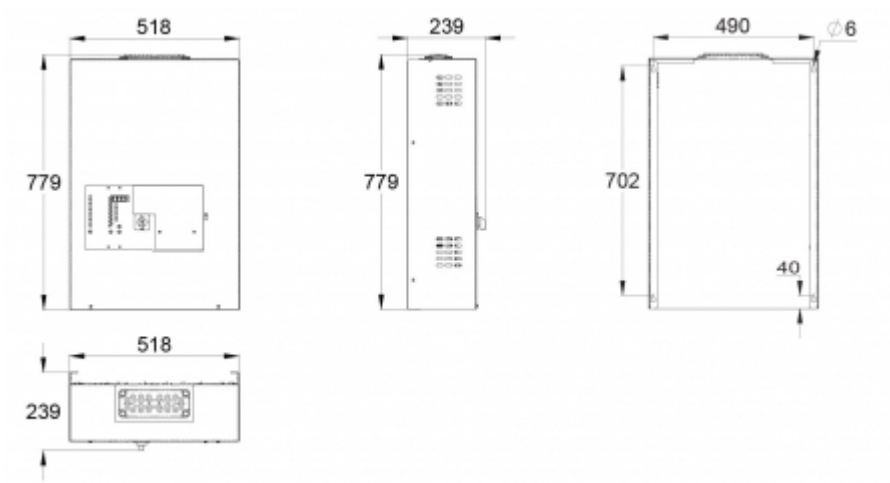

Vi förbehåller oss rätten att göra ändringar utan föregående meddelande.
Upphovsrätt © 2021 Teknoware. Alla rättigheter förbehållna.
Datum: 04 October, 2021 | Källa:
www.teknoware.com/sv/nodbelysning/tapsa-control-nodbelysningscentral-kt6508c

Teknoware Sverige AB | Gräsdalsgatan 10 | SE-653 43 Karlstad
Tel. +46 72 338 01 16 | Tel. +46 72 338 01 17 | VAT-nummer SE559004089401 |
teknoware.com | offert@teknoware.se