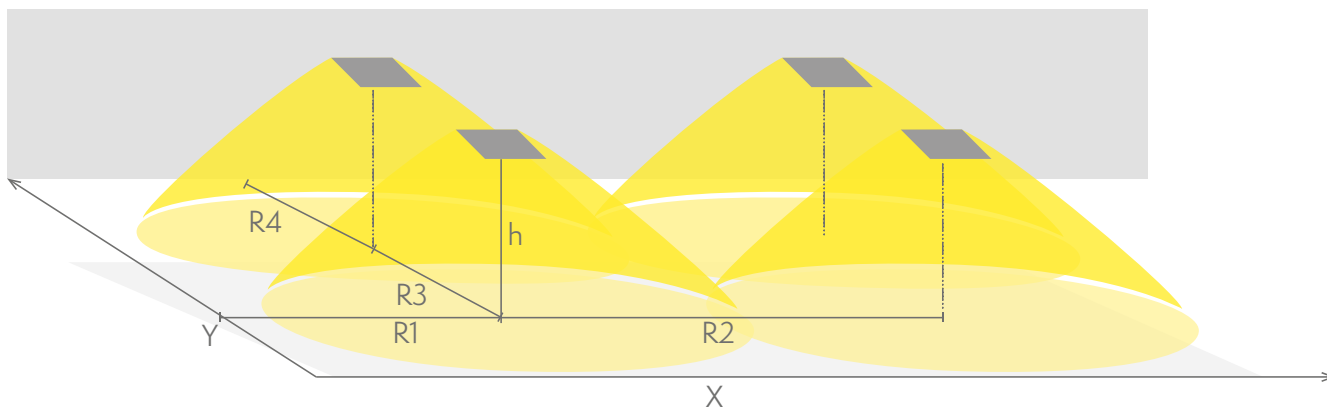

## Nödbelysning för utrymningsväg (takmontage)

1 lux-tabell för utrymningsvägar i mittlinje, enligt normen EN 1838  
Beräkningsplan 0,02 m, mätresultat i batteridrift.

R1 Avstånd från vägg (X-axel)  
R2 Avstånd mellan armaturerna (X-axel)  
R4 Avstånd från vägg (Y-axel)

TWT9341WK

Montagehöjd (m)	Lux nivå under armaturen	R1 (m)	R2 (m)	R4 (m)
		1 lux	1 lux	1 lux
2,5	25	2,5	6	2,5
4	9	3	8	3
6	4	4	9	4
8	2,5	4,5	11	4,5
10	1,5	3,5	11	3,5

## Nödbelysning för öppna ytor (takmontage)

0,5 lux-tabell för öppna ytor, enligt normen EN 1838, 0,5 m område på sidorna är beräknat i tabellen.  
Beräkningsplan 0,02 m, mätresultat i batteridrift.

- R1 Avstånd från vägg (X-axel)
- R2 Avstånd mellan armaturerna (X-axel)
- R3 Avstånd mellan armaturerna (Y-axel)
- R4 Avstånd från vägg (Y-axel)