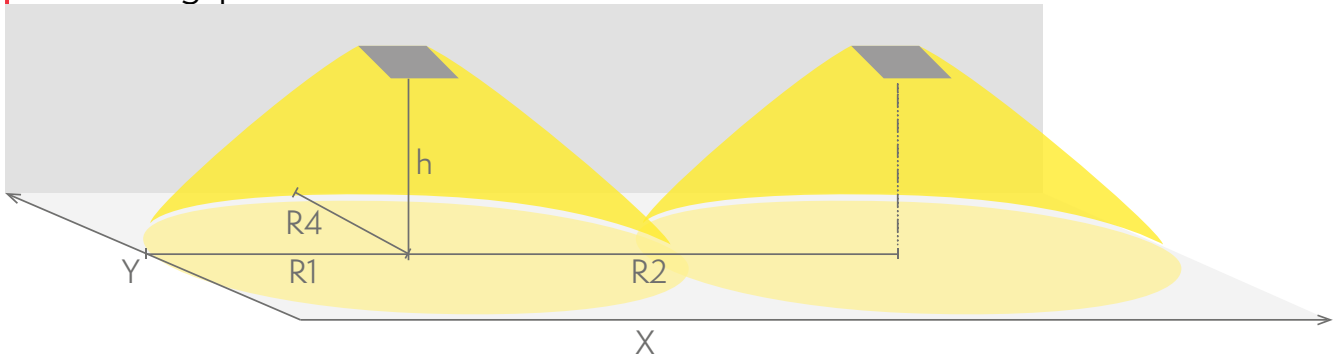

Nödbelysning för utrymningsväg (takmontage)

1 lux-tabell för utrymningsvägar i mittlinje, enligt normen EN 1838
Beräkningsplan 0,02 m, mätresultat i batteridrift.

R1 Avstånd från vägg (X-axel)
R2 Avstånd mellan armaturerna (X-axel)
R4 Avstånd från vägg (Y-axel)

TWT9341WK

Montagehöjd (m)	Lux nivå under armaturen	R1 (m)	R2 (m)	R4 (m)
		1 lux	1 lux	1 lux
2,5	25	2,5	6	2,5
4	9	3	8	3
6	4	4	9	4
8	2,5	4,5	11	4,5
10	1,5	3,5	11	3,5

Nödbelysning för öppna ytor (takmontage)

0,5 lux-tabell för öppna ytor, enligt normen EN 1838, 0,5 m område på sidorna är beräknat i tabellen.
Beräkningsplan 0,02 m, mätresultat i batteridrift.