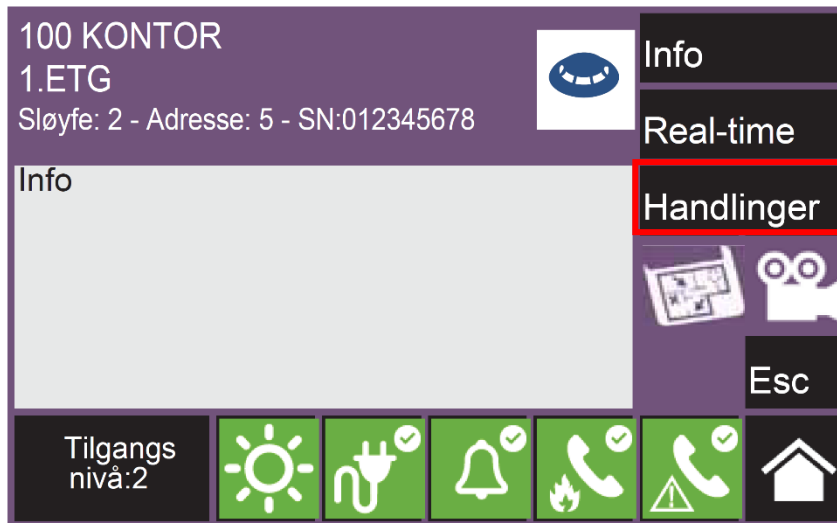

1. Trykk på System Status for å navigere deg inn i menyen.

NB! Om det er oppstått en hendelse eller det finnes utkoblinger i systemet fra før, trykk på

2. Trykk på Adresse for å navigere deg inn til sløyfeoversikten.

Utkoble	Vis	Esc
Tilgangs nivå:2		

5. Velg utkoble for å kolbe ut sløyfen. **NB! Sløyfer har ikke tidsbestemt utkobling.**

6. Ved utkobling av adresser, marker sløyfen adressene er tilkoblet og trykk Vis

N.	Sløyfe	Status
1	Sløyfe 1	Standby
2	Sløyfe 2	Standby
3	Sløyfe 3	Standby
4	Sløyfe 4	Standby
5	Sløyfe 5	Standby
6	Sløyfe 6	Standby

Utkoble	Vis	Esc				
Tilgangs nivå:2						

7. Marker adressen du ønsker å koble ut og trykk Vis

N.	Point	Status
1	Button 1	Standby
2	Input/Output module 1	Alarm
5	100 KONTOR	Standby
4	Smoke det. 2	Fault
2	Input/Output module 2	Standby
6	Smoke det. 3	Standby

Vis				Esc		
Tilgangs nivå:2						

8. Velg så handlinger