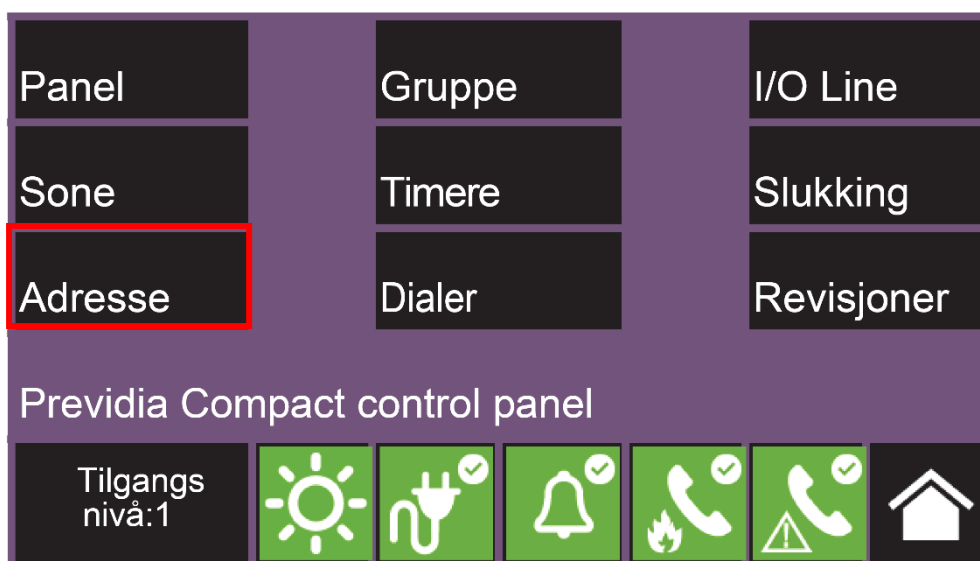

Betjeningsveiledning utkobling av sløyfer og adresser

Previdia Compact

Denne veiledning tar for seg fremgangsmåten i utkobling av sløyfer og adresser på en Previdia brannsentral. Fremgangsmåten vil være den samme for både Previdia Compact og Previdia Max, men bildeeksemplene vil kun avvike noe fra hvordan grensesnittet er på din brannsentral. Previdia brannsentral har touch-skjerm og all navigering vil foregå via skjermen.

1. Trykk på System Status for å navigere deg inn i menyen.

NB! Om det er oppstått en hendelse eller det finnes utkoblinger i systemet fra før, trykk på

2. Trykk på Adresse for å navigere deg inn til sløyfeoversikten.

3. Fri om nøkkel til tilgangsnivå 2

4. Naviger deg frem til sløyfen du ønsker utkoblet. Trykk og marker sløyfen, slik at den linjen for valgt sløyfe blir blå. Trykk på Utkobling.

N.	Sløyfe	Status
1	Sløyfe 1	Standby
2	Sløyfe 2	Standby
3	Sløyfe 3	Standby
4	Sløyfe 4	Standby
5	Sløyfe 5	Standby
6	Sløyfe 6	Standby

Utkoble	Vis	Esc
Tilgangs nivå:2		

5. Velg utkoble for å kolbe ut sløyfen. **NB! Sløyfer har ikke tidsbestemt utkobling.**

6. Ved utkobling av adresser, marker sløyfen adressene er tilkoblet og trykk Vis